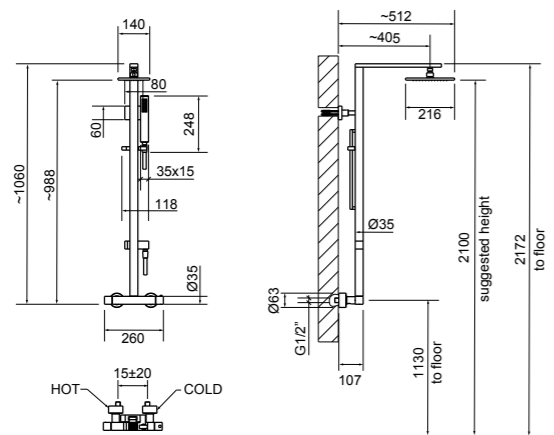

32000573	23451 - 031	Cromo / Chrome
32000574	23451 - 149	Finiox / Brushed nickel

Miscelatore termostatico a parete con soffione 216x140 mm, deviatore automatico bagno/doccia, flessibile 1.50 m, saliscendi e doccetta anticalcare.
Wall-mounted thermostatic mixer with showerhead 216x140 mm, automatic bath/shower diverter, 1.50 m flexible hose, sliding rail and anti-limescale handshower.