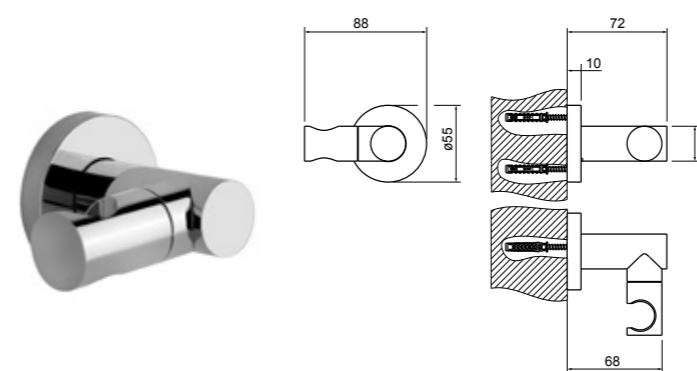

41018170 38473 - 031 Cromo / Chrome

Parte incasso per miscelatore a due uscite.
Built-in part for two-way mixer.

**SENZA PARTE ESTERNA
 WITHOUT EXTERNAL PART**

32000632 38760 - 031 Cromo / Chrome

Supporto duplex orientabile per doccia.
Adjustable handshower hook.