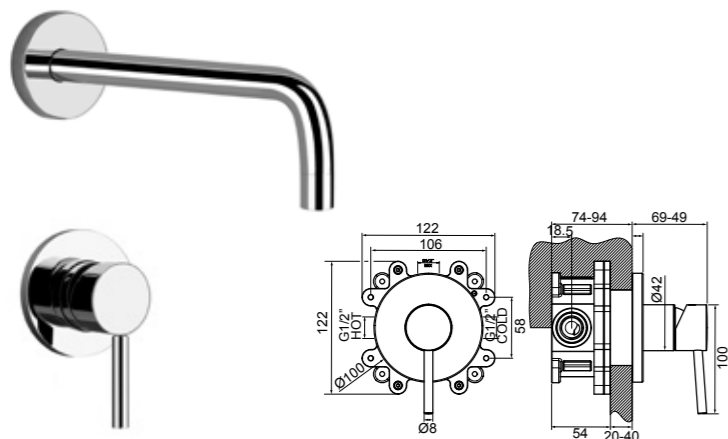

VIA TORTONA

Codice / Code	Articolo / Article	Finitura / Finish

41012380	B38783 - 031	Cromo / Chrome

KIT A PARETE PER LAVABO
WALL-MOUNTED MIXER KIT FOR WASHBASIN

Bocca da parete con attacco da 1/2". Erogazione 231 mm.
Parte incasso per miscelatore ad una uscita.
Wall-mounted tap, 1/2". Tap Height 231 mm.
Built-in part for one-way mixer.

CON CORPO INCASSO
WITH BUILT-IN BODY