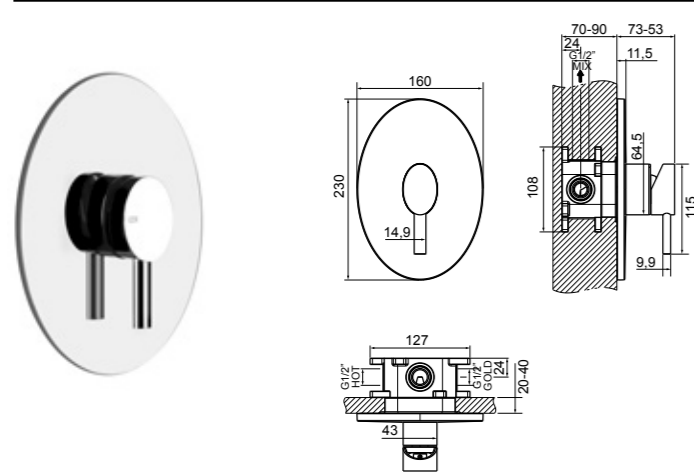

OVALE

Codice / Code	Articolo / Article	Finitura / Finish
41012661	B44702 - 031	Cromo/ Chrome
41012662	B44702 - 149	Finox/ Brushed nickel

Miscelatore monocomando ad incasso, attacchi da 1/2", cartuccia Ø35, una uscita.
Built-in single lever, with 1/2" connectors, Ø35 cartridge, one-way.

**CON CORPO INCASSO
WITH BUILT-IN BODY**

41012646	44702 - 031	Cromo / Chrome
41012647	44702 - 149	Finox / Brushed nickel

Parti esterne per miscelatore.
External parts for mixer.

41018172	44655 - 031	Cromo / Chrome

Parte incasso per miscelatore ad una uscita.
Built-in part for one-way mixer.

**SENZA PARTE ESTERNA
WITHOUT EXTERNAL PART**