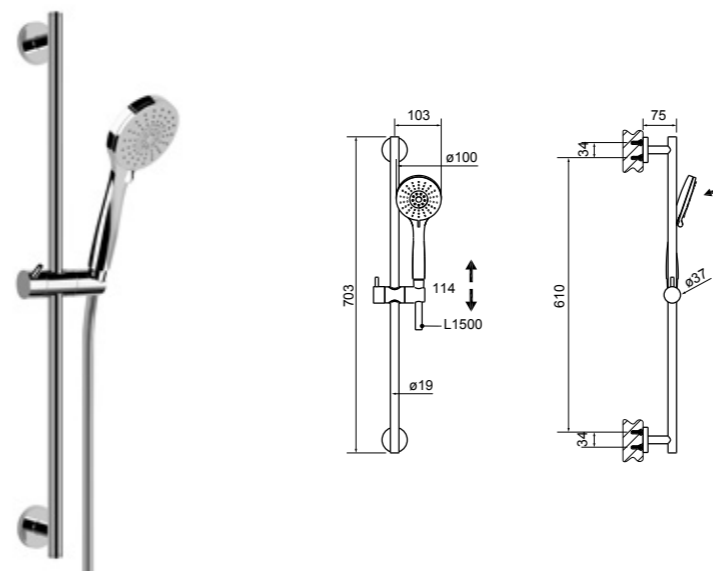

VIA TORTONA

Codice / Code	Articolo / Article	Finitura / Finish
32005128	47308 - 031	Cromo / Chrome

Asta saliscendi con doccetta anticalcare tre getti e flessibile 1,50 m.
Sliding rail with three-settings antilimestone handshower and 1,50 m flexible hose