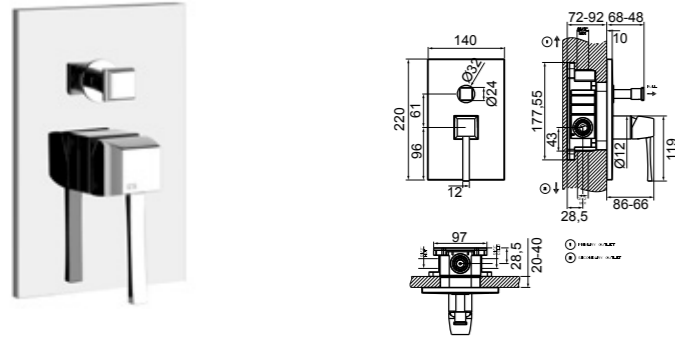

MIMI

Codice / Code	Articolo / Article	Finitura / Finish
41014391	B44614 - 031	Cromo / Chrome
41014403	B44614 - 080	Gold CCP / Gold CCP

Miscelatore monocomando ad incasso, attacchi da 1/2", cartuccia Ø35, due uscite e deviatore automatico bagno/doccia.
Built-in mixer, with 1/2" connections, Ø35 cartridge, two-way and automatic bath/shower diverter.

CON CORPO INCASSO
WITH BUILT-IN BODY