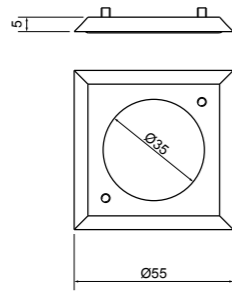

41014396	B11988 - 031	Cromo / Chrome
41014400	B11988 - 080	Gold CCP / Gold CCP

Miscelatore monocomando per lavabi con altezza da 40 a 120 mm, piletta da 1 1/4" e flessibili di collegamento con attacco da 3/8".
 Erogazione 177 mm. Comprensivo di basetta 55x55 mm.
Mixer for basins with a height between 40 and 120 mm, 1 1/4" pop-up waste and flexible hoses with 3/8" connections. Projection 177 mm. Including 55x55 mm mounting plate.