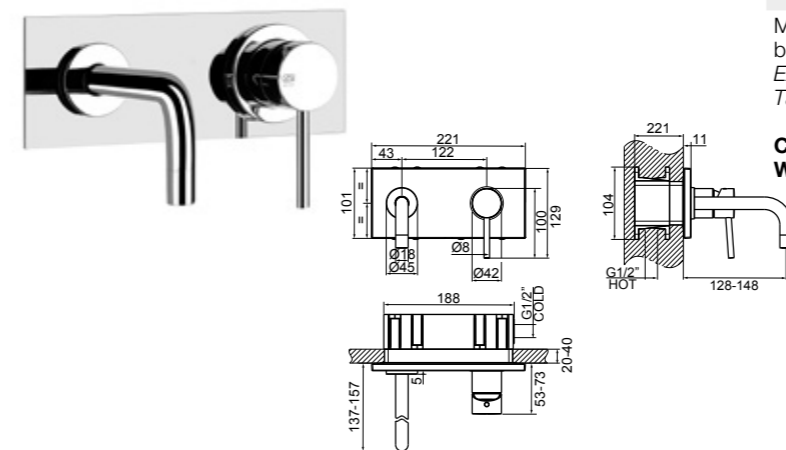

VIA TORTONA

Codice / Code	Articolo / Article	Finitura / Finish

41012384	B44823 - 031	Cromo / Chrome

Miscelatore monocomando ad incasso con bocca, senza scarico. Erogazione 150-130 mm.
External parts for built-in one lever with Tap, without drain.
Tap Height 150-130 mm.

CON CORPO INCASSO
WITH BUILT-IN BODY

41012274	44823 - 031	Cromo / Chrome

Parti esterne per miscelatore monocomando ad incasso con bocca, senza scarico. Erogazione 150-130 mm.
External parts for built-in mixer with spout, without waste.
Projection 150-130 mm.