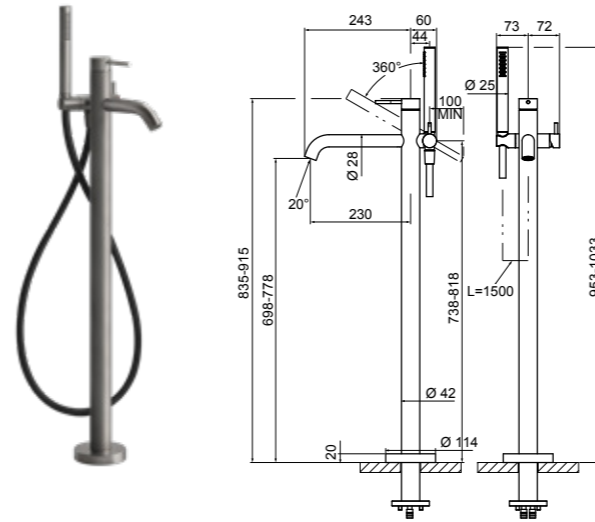

Codice / Code	Articolo / Article	Finitura / Finish
41020042	B54079 - 726	Warm steel PVD
41020043	B54079 - 707	Black Metal brushed PVD
41020044	B54079 - 239	Steel brushed
41020045	B54079 - 708	Copper Brushed PVD

Miscelatore monocomando ad incasso, attacchi da 1/2", cartuccia da Ø35, due uscite e deviatore automatico bagno/doccia.
Built-in mixer, with 1/2" connections, Ø35 cartridge, two-way and automatic bath/shower diverter.

**CON CORPO INCASSO
WITH BUILT-IN BODY**

41019728	54073	Steel brushed

Parte incasso per miscelatore a due uscite.
Built-in part for two way mixer.

**SENZA PARTE ESTERNA
WITHOUT EXTERNAL PART**

41019717	54079 - 726	Warm steel PVD
41019718	54079 - 707	Black Metal brushed PVD
41019719	54079 - 239	Steel brushed
41019720	54079 - 708	Copper Brushed PVD

Parti esterne per miscelatore.
External parts for mixer.

41019701	54007 - 726	Warm steel PVD
41019702	54007 - 707	Black Metal brushed PVD
41019703	54007 - 239	Steel brushed
41019704	54007 - 708	Copper Brushed PVD

Miscelatore monocomando bidet, piletta da 1 1/4" e flessibili di collegamento con attacco da 3/8".
Bidet mixer, with 1 1/4" pop-up waste and flexible hoses with 3/8" connections.

Codice / Code	Articolo / Article	Finitura / Finish
41020034	B54028 - 726	Warm steel PVD
41020035	B54028 - 707	Black Metal brushed PVD
41020036	B54028 - 239	Steel brushed
41020037	B54028 - 708	Copper Brushed PVD

Piantana esterno vasca con doccia.
Freestanding External bath mixer with handshower.

**CON CORPO INCASSO
WITH BUILT-IN BODY**

41019726	46189	Cromo / Chrome

Parte incasso per piantana vasca.
Built-in part for freestanding bath mixer.

**SENZA PARTE ESTERNA
WITHOUT EXTERNAL PART**