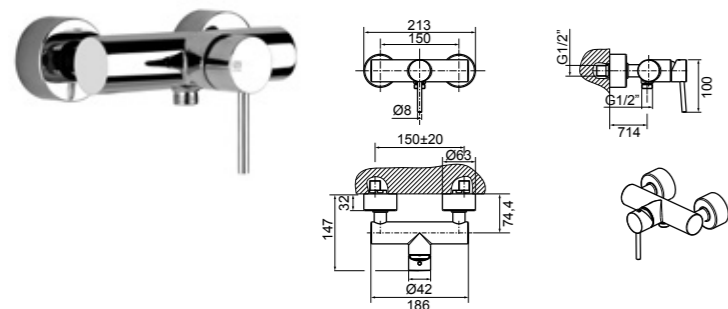

VIA TORTONA

Codice / Code	Articolo / Article	Finitura / Finish
41012645	18631 - 031	Cromo / Chrome

Miscelatore monocomando esterno per doccia.
External one lever shower mixer

Codice / Code	Articolo / Article	Finitura / Finish
41012454	B38794 - 031	Cromo / Chrome

Miscelatore termostatico con attacchi da 3/4", filtri e deviatore con dischi ceramici a due uscite da 1/2".
Thermostatic mixer with 3/4" connectors, filters and 1/2" two-way tap with ceramic discs.

CON CORPO INCASSO
WITH BUILT-IN BODY