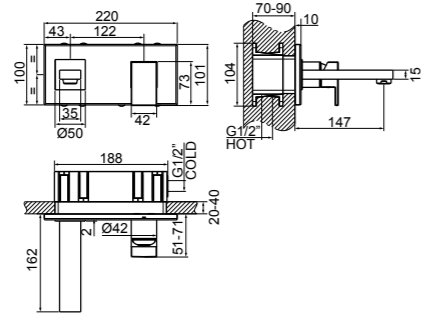

RETTANGOLO

Codice / Code	Articolo / Article	Finitura / Finish
41012341	B44840 - 031	Cromo / Chrome
41012342	B44840 - 149	Finox / Brushed nickel

Miscelatore monocomando ad incasso con bocca, senza scarico. Erogazione 139 mm.
Built-in one lever mixer with lever, without drain. Tap height 139 mm.

**CON CORPO INCASSO
WITH BUILT-IN BODY**

41012209	44840 - 031	Cromo / Chrome
41012210	44840 - 149	Finox / Brushed nickel

Parti esterne per miscelatore.
External parts for mixer.