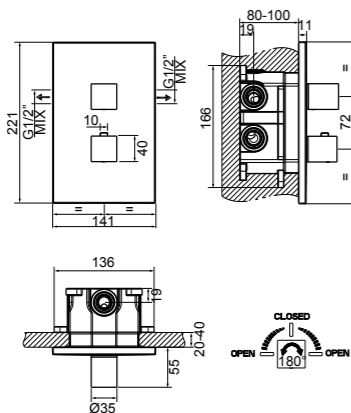

41012443	B20184 - 031	Cromo / Chrome
41012444	B20184 - 031	Finiox / Brushed nickel

Miscelatore termostatico con attacchi da 3/4", filtri e deviatore con dischi ceramici a due uscite da 1/2".
Thermostatic mixer with 3/4" connectors, filters and 1/2" two-way tap with ceramic discs.

**CON CORPO INCASSO
WITH BUILT-IN BODY**

41012254	20184 - 031	Cromo / Chrome
41012255	20184 - 149	Finiox / Brushed nickel

Parti esterne per miscelatore.
External parts for mixer.