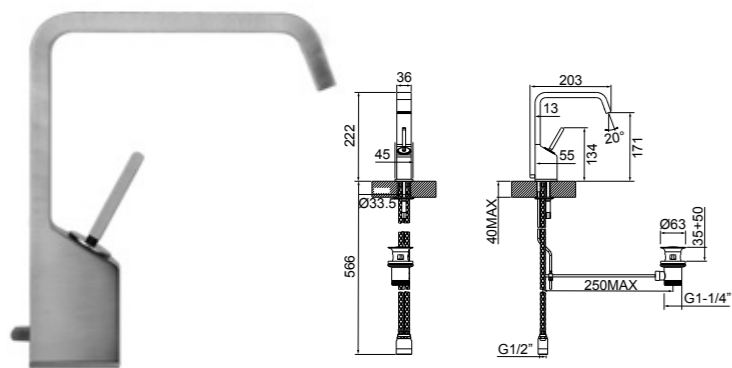

RETTANGOLO XL

Codice / Code	Articolo / Article	Finitura / Finish
41012144	26101 - 031	Cromo / Chrome
41012089	26101 - 149	Finox / Brushed nickel
41012145	26101 - 299	Nero / Black

Miscelatore joystick lavabo, piletta da 1 1/4" e flessibili di collegamento con attacco da 3/8".
Basin joystick mixer with 1 1/4" pop-up drain and flexible hoses with 3/8" connectors.