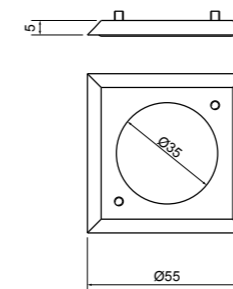

41014397	B31101 - 031	Cromo / Chrome
41014401	B31101 - 080	Gold CCP / Gold CCP

Miscelatore monocomando bidet, piletta da 1 1/4" e flessibili di collegamento con attacco da 3/8".
Comprensivo di basetta 55x55 mm.
Bidet mixer, with 1 1/4" pop-up waste and flexible hoses with 3/8" connections. Including 55x55 mm mounting plate.