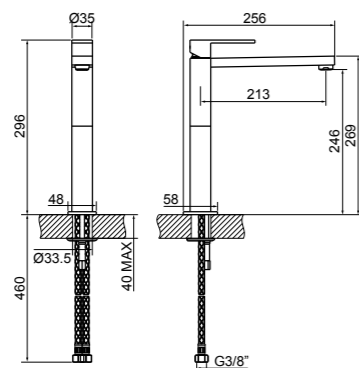

Bocca da banco altezza 158 mm. Erogazione 144 mm.
Counter mounted tap 158 mm Height. Tap Height 144 mm.

Codice / Code	Articolo / Article	Finitura / Finish
41012189	11924 - 031	Cromo / Chrome
41012190	11924 - 149	Finiox / Brushed nickel