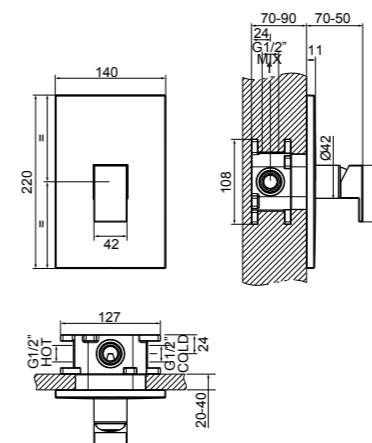

41012665	B44602 - 031	Cromo / Chrome
41012666	B44602 - 149	Finiox / Brushed nickel

Miscelatore monocomando ad incasso, attacchi da 1/2", cartuccia Ø35, una uscita.
Built-in one lever, with 1/2" connectors, Ø35 cartridge, one-way.

41012657	44602 - 031	Cromo / Chrome
41012658	44602 - 149	Finiox / Brushed nickel

Parti esterne per miscelatore.
External parts for mixer.