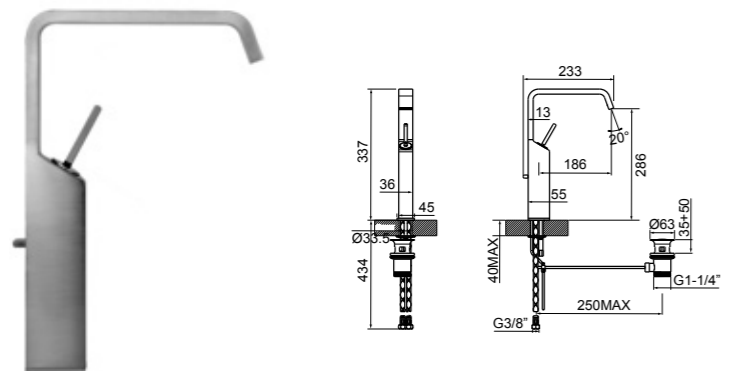

Miscelatore joystick lavabo, piletta da 1 1/4" e flessibili di collegamento con attacco da 3/8".
Basin joystick mixer with 1 1/4" pop-up drain and flexible hoses with 3/8" connectors.

Codice / Code	Articolo / Article	Finitura / Finish
41012090	11953 - 031	Cromo / Chrome
41012146	11953 - 149	Finox / Brushed nickel
41012147	11953 - 299	Nero / Black