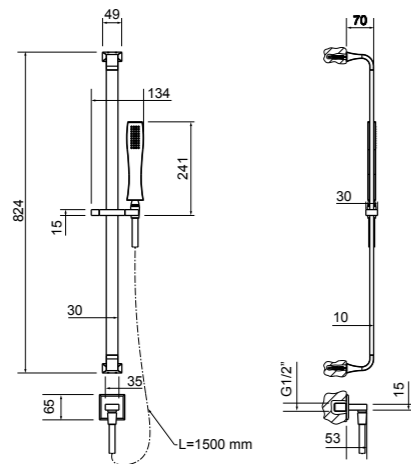

Codice / Code	Articolo / Article	Finitura / Finish
32002666	31245 - 031	Cromo / Chrome
32002672	31245 - 080	Gold CCP / Gold CCP

Asta saliscendi con doccetta anticalcare e flessibile 1,50 m.
Sliding rail with antilimestone handshower and 1,50 m flexible hose.