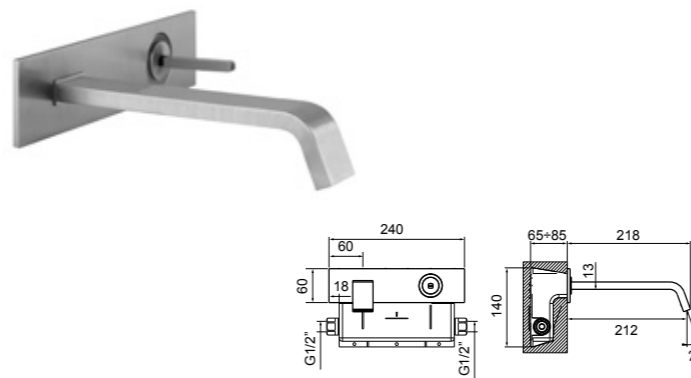

Codice / Code	Articolo / Article	Finitura / Finish
41012310	B26188 - 031	Cromo / Chrome
41012311	B26188 - 149	Finox / Brushed nickel
41012312	B26188 - 299	Nero / Black

Miscelatore joystick ad incasso con bocca, senza scarico.
Erogazione 212 mm.
Built-in joystick mixer with tap, without drain. Tap Height 212 mm.

CON CORPO INCASSO WITH BUILT-IN BODY

41012172	26188 - 031	Cromo / Chrome
41012173	26188 - 149	Finox / Brushed nickel
41012174	26188 - 299	Nero / Black

Parti esterne per miscelatore.
External parts for mixer.

41012175	20497 - 031	Cromo / Chrome

Parte incasso per miscelatore con bocca.
Built-in part for mixer with spout.

SENZA PARTE ESTERNA WITHOUT EXTERNAL PART