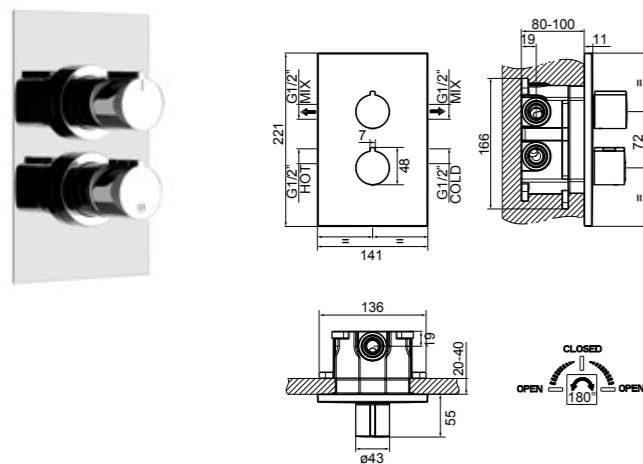

Miscelatore termostatico con attacchi da 3/4", filtri e deviatore con dischi ceramici a due uscite da 1/2".
Thermostatic mixer with 3/4" connectors, filters and 1/2" two-way tap with ceramic discs.

CON CORPO INCASSO
WITH BUILT-IN BODY