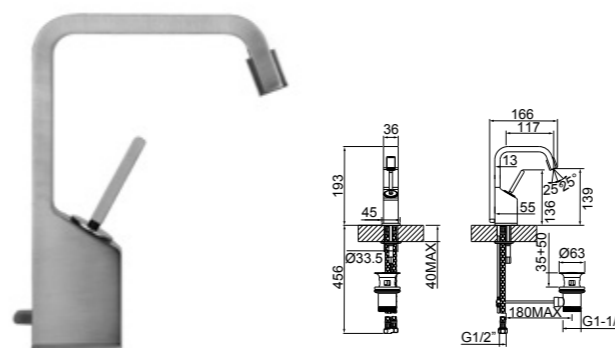

41012176	26107 - 031	Cromo / Chrome
41012177	26107 - 149	Finox / Brushed nickel
41012178	26107 - 299	Nero / Black

Miscelatore joystick bidet, piletta da 1 1/4" e flessibili di collegamento con attacco da 3/8".
Bidet joystick mixer with 1 1/4" pop-up drain and flexible hoses with 3/8" connectors.