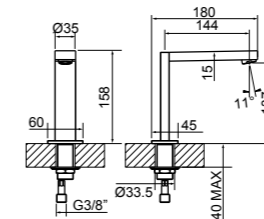

RETTANGOLO

Codice / Code	Articolo / Article	Finitura / Finish
41012327	B20094 - 031	Cromo / Chrome
41012328	B20094 - 149	Finiox / Brushed nickel

KIT SU PIANO PER LAVABO
WALL-MOUNTED MIXER KIT FOR WASHBASIN

Bocca da banco altezza 158 mm alimentata con comando remoto, completo di flessibile di collegamento con attacco da 3/8". Erogazione 144 mm.
Counter mounted tap 158 mm Height with remote control, complete with flexible hose with 3/8" connector. Tap Height 144 mm.