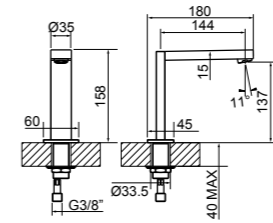

Codice / Code	Articolo / Article	Finitura / Finish
41012197	20094 - 031	Cromo / Chrome
41012198	20094 - 149	Finiox / Brushed nickel

BOCCA SU PIANO E MISCELATORE A PARETE
COUNTER MOUNTED TAP AND WALL MOUNTED MIXER

Bocca da banco altezza 158 mm. Erogazione 144 mm.
Counter mounted tap 158 mm Height. Tap Height 144 mm.