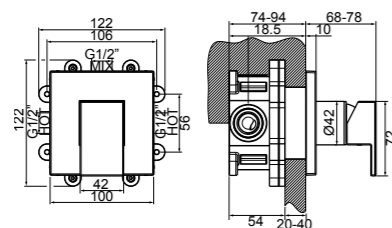

RETTANGOLO

Codice / Code	Articolo / Article	Finitura / Finish

41012313 B20119 - 031 Cromo / Chrome
41012314 B20119 - 149 Finox / Brushed nickel
Miscelatore monocomando ad incasso, attacchi da 1/2", cartuccia Ø35, una uscita.
Built-in mixer, with 1/2" connections, Ø35 cartridge, one-way.