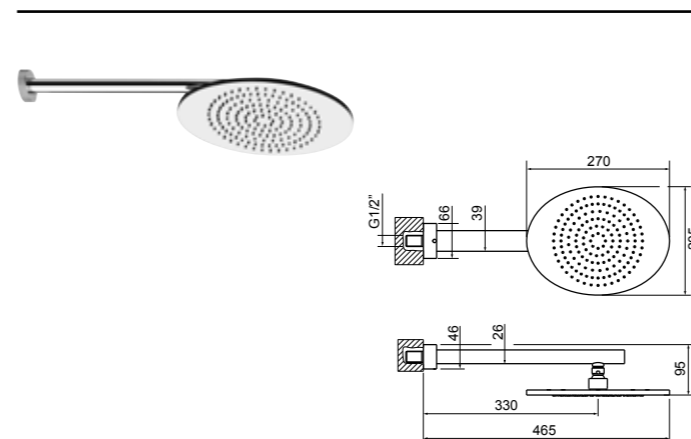

32000585	23148 - 031	Cromo / Chrome
32000592	23148 - 149	Finiox / Brushed nickel

Soffione doccia da parete 270x205 mm, snodato, con attacco da 1/2" e anticalcare.
Wall-mounted adjustable and anti-limescale showerhead 270x205 mm, 1/2" connectors.