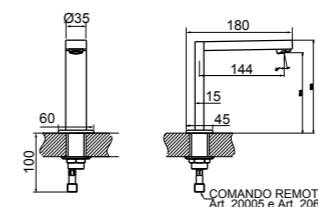

RETTANGOLO

Codice / Code	Articolo / Article	Finitura / Finish

41012201 20091 - 031 Cromo / Chrome
41012202 20091 - 149 Finox / Brushed nickel
BOCCA SU PIANO E MISCELATORE A PARETE
COUNTER MOUNTED TAP AND WALL MOUNTED MIXER
Bocca da banco altezza 308 mm. Erogazione 203 mm.
Counter mounted tap 308 mm Height. Tap Height 203 mm.