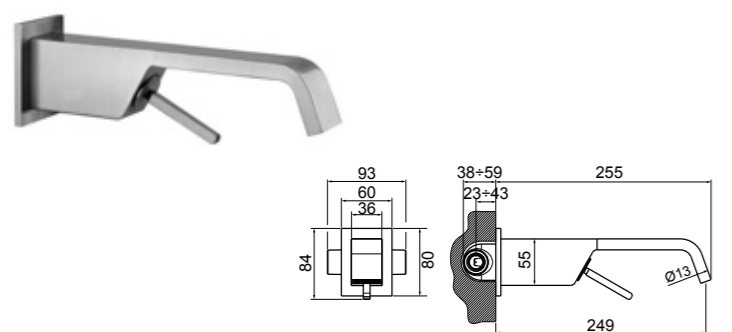

Codice / Code	Articolo / Article	Finitura / Finish
41012283	B26295 - 031	Cromo / Chrome
41012284	B26295 - 149	Finox / Brushed nickel
41012285	B26295 - 299	Nero / Black

Miscelatore joystick ad incasso con bocca, senza scarico.
Erogazione 249 mm.
Built-in joystick mixer with tap, without drain. Tap Height 249 mm.

CON CORPO INCASSO WITH BUILT-IN BODY

41012148	26295 - 031	Cromo / Chrome
41012149	26295 - 149	Finox / Brushed nickel
41012150	26295 - 299	Nero XL / Black XL

Parti esterne per miscelatore.
External parts for mixer.

41012151	26298 - 031	Cromo / Chrome

Parte incasso per miscelatore con bocca.
Built-in part for mixer with spout.

SENZA PARTE ESTERNA WITHOUT EXTERNAL PART

RETTANGOLO XL