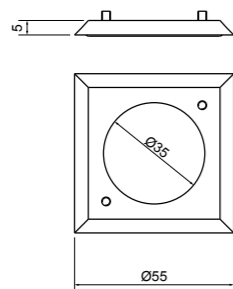

41014396	B11988 - 031	Cromo / Chrome
41014400	B11988 - 080	Gold CCP / Gold CCP

Miscelatore monocomando per lavabi con altezza da 40 a 120 mm, piletta da 1 1/4" e flessibili di collegamento con attacco da 3/8".
 Erogazione 177 mm. Comprensivo di basetta 55x55 mm.
Mixer for basins with a height between 40 and 120 mm, 1 1/4" pop-up waste and flexible hoses with 3/8" connections. Projection 177 mm. Including 55x55 mm mounting plate.