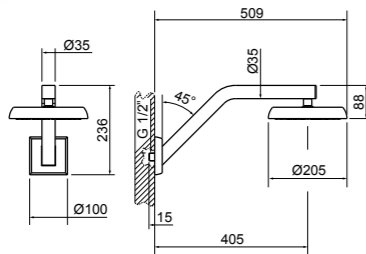

Codice / Code	Articolo / Article	Finitura / Finish
32002667	31249 - 031	Cromo / Chrome
32002673	31249 - 080	Gold CCP / Gold CCP

Soffione doccia da parete, snodato, con attacco da 1/2" e anticalcare.
Wall-mounted adjustable and antilimestone showerhead, 1/2" connections.