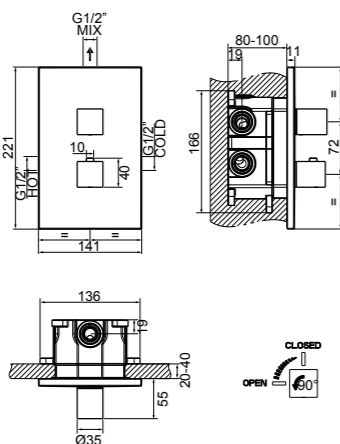

Miscelatore termostatico con attacchi da 3/4", filtri e rubinetto con dischi ceramici ad una uscita da 1/2".
Thermostatic mixer with 3/4" connectors, filters and 1/2" one-way tap with ceramic discs.

**CON CORPO IN±CASO
WITH BUILT-IN BODY**