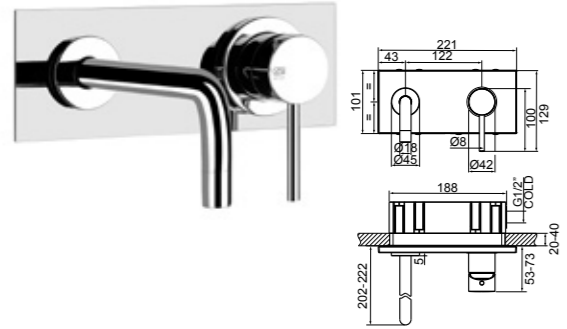

VIA TORTONA

Codice / Code	Articolo / Article	Finitura / Finish