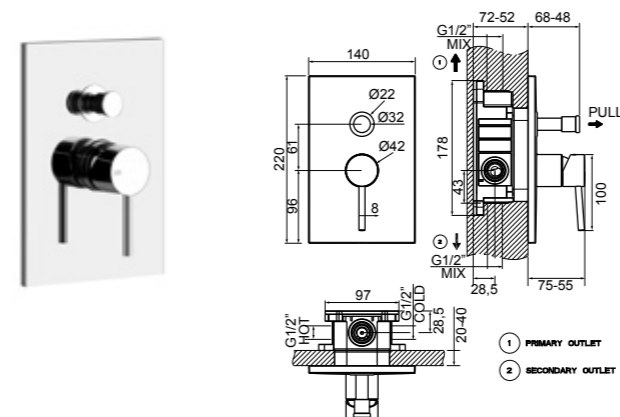

VIA TORTONA

Codice / Code Articolo / Article Finitura / Finish

41012453 B44664 - 031 Cromo / Chrome

Miscelatore monocomando ad incasso, attacchi da 1/2", cartuccia Ø35, due uscite e deviatore automatico bagno/doccia.
Built-in one lever, with 1/2" connectors, Ø35 cartridge, two-way and automatic bath/shower tap.