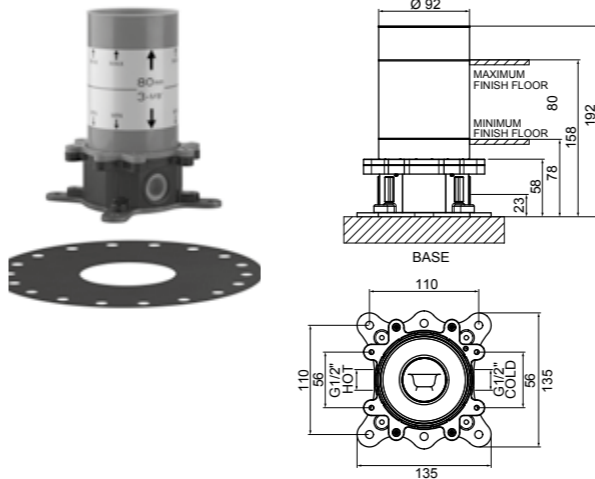

**SENZA PARTE ESTERNA
WITHOUT EXTERNAL PART**

41019709	54028 - 726	Warm steel PVD
41019710	54028 - 707	Black Metal brushed PVD
41019711	54028 - 239	Steel brushed
41019712	54028 - 708	Copper Brushed PVD

Parti esterne per miscelatore.
External parts for mixer.