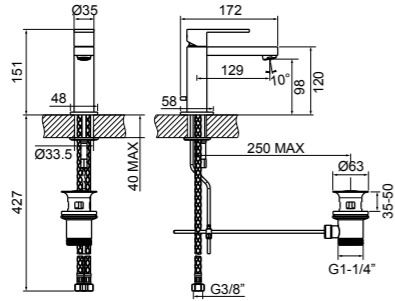

Flessibile Cromalux lunghezza 2,00 m con attacco da 1/2" conico.
2,00 m Cromalux flexible hose with 1/2" cone connectors.

RETTANGOLO

Finitura /Finish

031
Cromo

149
Finox

RETTANGOLO

Codice / Code	Articolo / Article	Finitura / Finish
41012676	20001 - 031	Cromo / Chrome
41012677	20001 - 149	Finiox / Brushed nickel