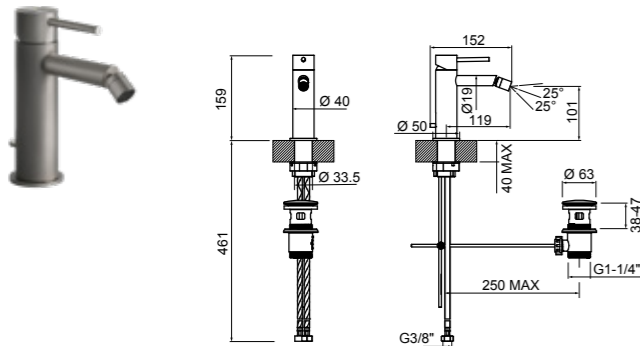

41019701	54007 - 726	Warm steel PVD
41019702	54007 - 707	Black Metal brushed PVD
41019703	54007 - 239	Steel brushed
41019704	54007 - 708	Copper Brushed PVD

Miscelatore monocomando bidet, piletta da 1 1/4" e flessibili di collegamento con attacco da 3/8".
Bidet mixer, with 1 1/4" pop-up waste and flexible hoses with 3/8" connections.