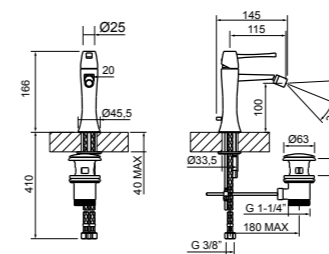

41014397	B31101 - 031	Cromo / Chrome
41014401	B31101 - 080	Gold CCP / Gold CCP

Miscelatore monocomando bidet, piletta da 1 1/4" e flessibili di collegamento con attacco da 3/8".
Comprensivo di basetta 55x55 mm.
Bidet mixer, with 1 1/4" pop-up waste and flexible hoses with 3/8" connections. Including 55x55 mm mounting plate.