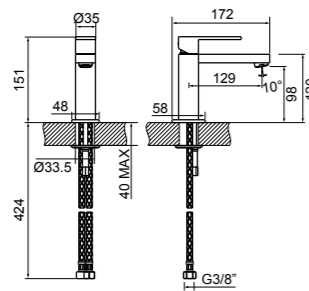

KIT SU PIANO PER LAVABO
WALL-MOUNTED MIXER KIT FOR WASHBASIN

Bocca da banco altezza 158 mm alimentata con comando remoto, completo di flessibile di collegamento con attacco da 3/8". Erogazione 144 mm.
Counter mounted tap 158 mm Height with remote control, complete with flexible hose with 3/8" connector. Tap Height 144 mm.