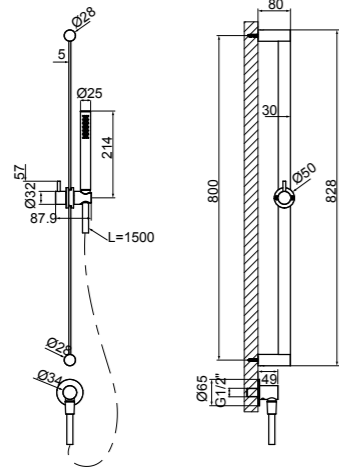

FLESSA

Codice / Code	Articolo / Article	Finitura / Finish
32005474	54045 - 726	Warm steel PVD
32005475	54045 - 707	Black Metal brushed PVD
32005476	54045 - 239	Steel brushed
32005477	54045 - 708	Copper Brushed PVD

Asta saliscendi con doccetta anticalcare, flessibile 1,50 m e presa acqua.
Sliding rail with antilimestone handshower, 1,50 m flexible hose and water outlet.