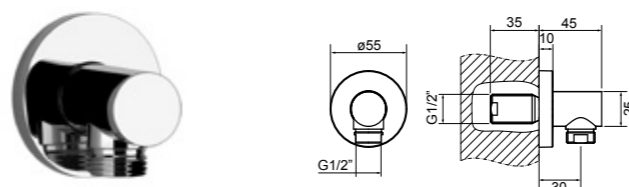

Codice / Code	Articolo / Article	Finitura / Finish
32005127	38769 - 031	Cromo / Chrome

Presca acqua con attacco da 1/2".
1/2" connection water outlet