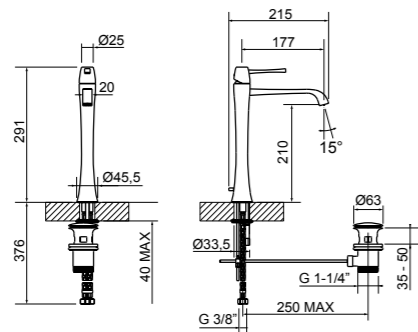

41014396	B11988 - 031	Cromo / Chrome
41014400	B11988 - 080	Gold CCP / Gold CCP

Miscelatore monocomando per lavabi con altezza da 40 a 120 mm, piletta da 1 1/4" e flessibili di collegamento con attacco da 3/8".
 Erogazione 177 mm. Comprensivo di basetta 55x55 mm.
Mixer for basins with a height between 40 and 120 mm, 1 1/4" pop-up waste and flexible hoses with 3/8" connections. Projection 177 mm. Including 55x55 mm mounting plate.