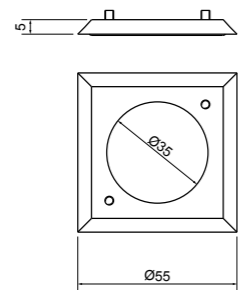

41014220	31281 - 031	Cromo / Chrome
41014235	31281 - 080	Gold CCP / Gold CCP

Basetta 55x55 mm per 31101/31107/11987/11988/11989.
55x55 mm base for 31101/31107/11987/11988/11989.