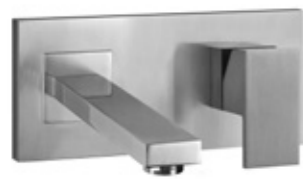

Parte incasso per miscelatore ad una uscita.
Built-in part for one-way mixer.

**SENZA PARTE ESTERNA
 WITHOUT EXTERNAL PART**

RETTANGOLO

Codice / Code	Articolo / Article	Finitura / Finish
41012341	B44840 - 031	Cromo / Chrome
41012342	B44840 - 149	Finox / Brushed nickel