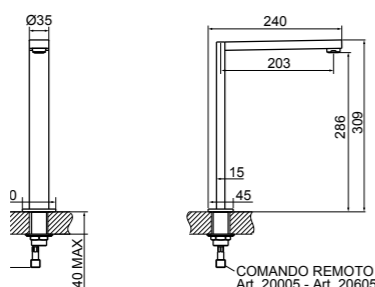

**KIT SU PIANO PER LAVABO
 WALL-MOUNTED MIXER KIT FOR WASHBASIN**

Bocca da banco altezza 308 mm alimentata con comando remoto, completo di flessibile di collegamento con attacco da 3/8". Erogazione 203 mm.
Counter mounted tap 308 mm Height with remote control, complete with flexible hose with 3/8" connector. Tap Height 203 mm.