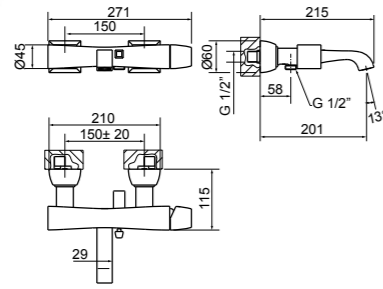

MIMI

Codice / Code	Articolo / Article	Finitura / Finish
41014210	31113 - 031	Cromo / Chrome
41014227	31113 - 080	Gold CCP / Gold CCP

Miscelatore monocomando esterno vasca con deviatore automatico bagno/doccia.
External bath mixer with automatic bath/shower diverter.