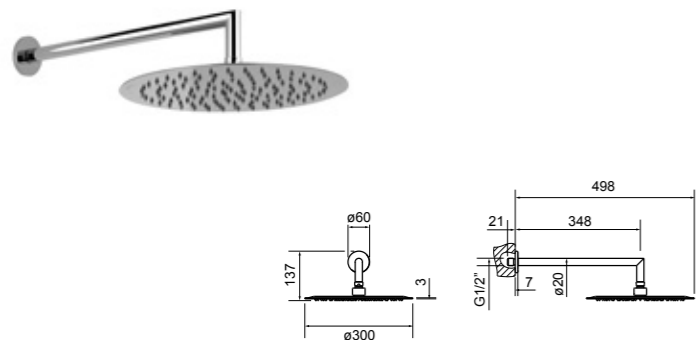

VIA TORTONA

Codice / Code   Articolo / Article   Finitura / Finish

32005126   47257 - 031   Cromo / Chrome

Soffione doccia da parete Ø300 mm, snodato, con attacco da 1/2" e anticalcare.
Wall-mounted adjustable anti-limescale showerhead Ø300 mm, 1/2" connectors.