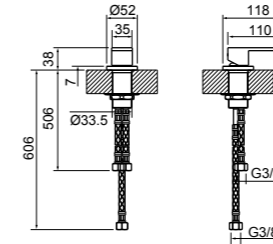

Codice / Code	Articolo / Article	Finitura / Finish
41012203	20005 - 031	Cromo / Chrome
41012204	20005 - 149	Finiox / Brushed nickel

Comando remoto, completo di flessibile di collegamento con attacco da 3/8".
Remote control on counter, complete with flexible hose with 3/8" connector.