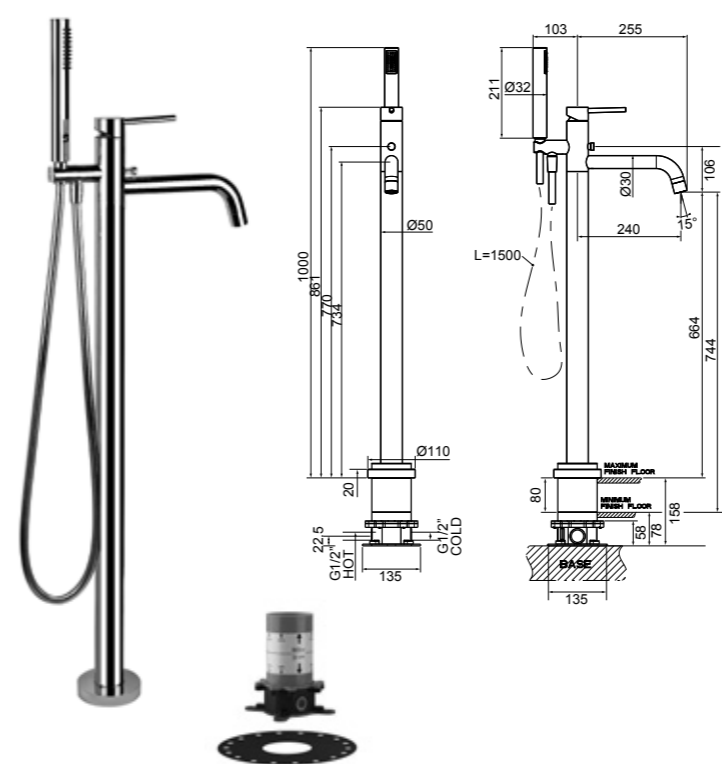

Codice / Code	Articolo / Article	Finitura / Finish
---------------	--------------------	-------------------

41012451 B18613 - 031 Cromo / Chrome
 Doccetta anticalcare + Flessibile Cromalux lunghezza 2,00 m con attacco da 1/2" conico + Miscelatore monocomando esterno vasca con deviatore automatico bagno/doccia + Supporto duplex orientabile per doccetta.
Anti-limescale handshower + 2,00 m Cromalux flexible hose with 1/2" cone connectors + External one level bath mixer with automatic bath/shower tap + Adjustable handshower hook.