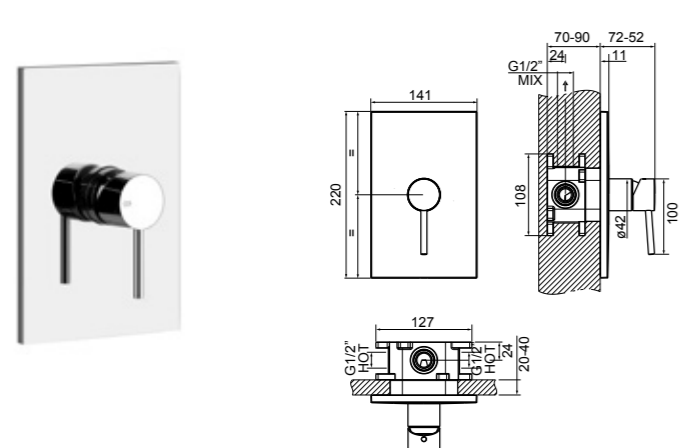

41012084   B44662 - 031   Cromo / Chrome

Miscelatore monocomando ad incasso, attacchi da 1/2", cartuccia Ø35, una uscita.
Built-in one lever, with 1/2" connectors, Ø35 cartridge, one-way.