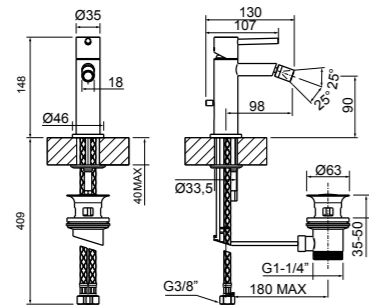

Codice / Code	Articolo / Article	Finitura / Finish
---------------	--------------------	-------------------

Miscelatore monocomando bidet, piletta da 1 1/4" e flessibili di collegamento con attacco da 3/8".
One lever bidet mixer, with 1 1/4" pop-up drain and flexible hoses with 3/8" connectors.