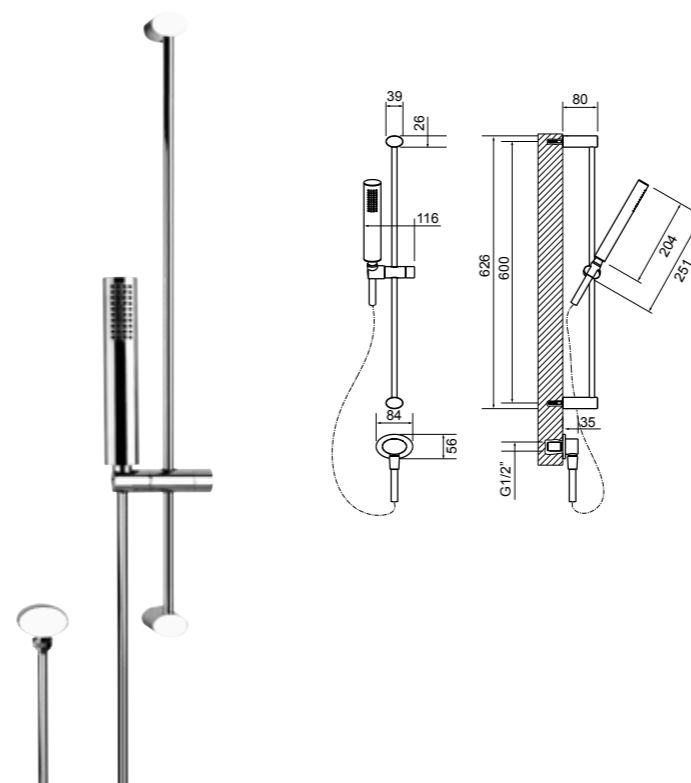

Asta saliscendi con doccetta anticalcare, flessibile 1.50 m e presa acqua.
Sliding rail with anti-limescale handshower, 1.50 m flexible hose and water outlet.

32000585	23148 - 031	Cromo / Chrome
32000592	23148 - 149	Finiox / Brushed nickel