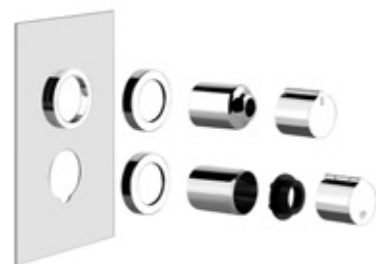

VIA TORTONA

Codice / Code	Articolo / Article	Finitura / Finish
41012645	18631 - 031	Cromo / Chrome

Miscelatore monocomando esterno per doccia.
External one lever shower mixer

Codice / Code	Articolo / Article	Finitura / Finish
41012454	B38794 - 031	Cromo / Chrome

Miscelatore termostatico con attacchi da 3/4", filtri e deviatore con dischi ceramici a due uscite da 1/2".
Thermostatic mixer with 3/4" connectors, filters and 1/2" two-way tap with ceramic discs.

CON CORPO INCASSO
WITH BUILT-IN BODY

Codice / Code	Articolo / Article	Finitura / Finish
41012437	38794 - 031	Cromo / Chrome

Parti esterne per miscelatore termostatico con attacchi da 3/4", filtri e deviatore con dischi ceramici a due uscite da 1/2".
External parts for thermostatic mixer with 3/4" connections, filters and 1/2" two-way diverter with ceramic discs.

Codice / Code	Articolo / Article	Finitura / Finish
41018171	38269 - 031	Cromo / Chrome

Parte incasso per miscelatore termostatico a due uscite.
Built-in part for two-way thermostatic mixer.

SENZA PARTE ESTERNA
WITHOUT EXTERNAL PART

VIA TORTONA

Codice / Code	Articolo / Article	Finitura / Finish
32005128	47308 - 031	Cromo / Chrome

Asta saliscendi con doccetta anticalcare tre getti e flessibile 1,50 m.
Sliding rail with three-settings antilimestone handshower and 1,50 m flexible hose

Codice / Code	Articolo / Article	Finitura / Finish
32005130	B47242 - 031	Cromo / Chrome

Asta saliscendi con doccetta anticalcare monogetto e flessibile 1,50 m.
Sliding rail with antilimestone handshower and 1,50 m flexible hose.

Codice / Code	Articolo / Article	Finitura / Finish
32005129	38769 - 031	Cromo / Chrome

Asta saliscendi con doccetta anticalcare monogetto
Sliding rail with antilimestone handshower