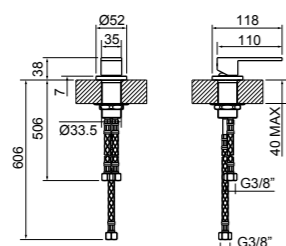

RETTANGOLO

Codice / Code	Articolo / Article	Finitura / Finish

41012313 B20119 - 031 Cromo / Chrome
41012314 B20119 - 149 Finox / Brushed nickel
Miscelatore monocomando ad incasso, attacchi da 1/2", cartuccia Ø35, una uscita.
Built-in mixer, with 1/2" connections, Ø35 cartridge, one-way.

41012205	20119 - 031	Cromo / Chrome
41012206	20119 - 149	Finox / Brushed nickel

Parti esterne per miscelatore.
External parts for mixer.

41012244	46112 - 031	Cromo / Chrome

Parte incasso per miscelatore ad una uscita.
Built-in part for one-way mixer.

**SENZA PARTE ESTERNA
WITHOUT EXTERNAL PART**

41012335	B20091 - 031	Cromo / Chrome
41012336	B20091 - 149	Finox / Brushed nickel

**KIT SU PIANO PER LAVABO
WALL-MOUNTED MIXER KIT FOR WASHBASIN**

Bocca da banco altezza 308 mm alimentata con comando remoto, completo di flessibile di collegamento con attacco da 3/8". Erogazione 203 mm.
Counter mounted tap 308 mm Height with remote control, complete with flexible hose with 3/8" connector. Tap Height 203 mm.

41012203	20005 - 031	Cromo / Chrome
41012204	20005 - 149	Finox / Brushed nickel

Comando remoto, completo di flessibile di collegamento con attacco da 3/8".
Remote control on counter, complete with flexible hose with 3/8" connector.

RETTANGOLO

Codice / Code	Articolo / Article	Finitura / Finish

41012201 20091 - 031 Cromo / Chrome
41012202 20091 - 149 Finox / Brushed nickel
BOCCA SU PIANO E MISCELATORE A PARETE
COUNTER MOUNTED TAP AND WALL MOUNTED MIXER
Bocca da banco altezza 308 mm. Erogazione 203 mm.
Counter mounted tap 308 mm Height. Tap Height 203 mm.

41012313	B20119 - 031	Cromo / Chrome
41012314	B20119 - 149	Finox / Brushed nickel

Miscelatore monocomando ad incasso, attacchi da 1/2", cartuccia Ø35, una uscita.
Built-in mixer, with 1/2" connections, Ø35 cartridge, one-way.