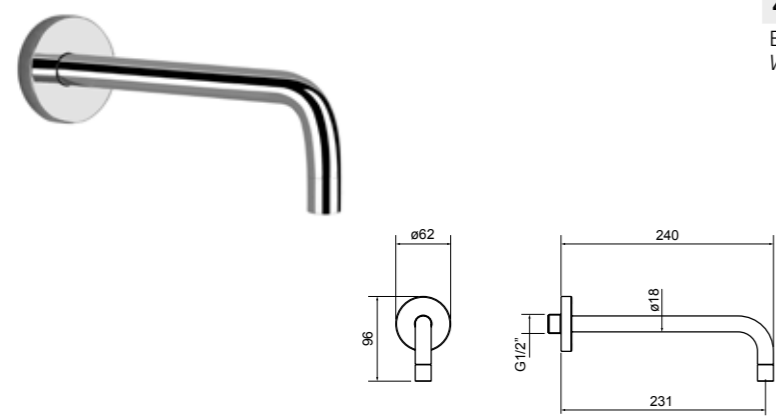

41012267	38783 - 031	Cromo / Chrome

Bocca da parete con attacco da 1/2". Erogazione 231 mm.
Wall-mounted tap, 1/2". Tap Height 231 mm.

41012269	19712 - 031	Cromo / Chrome

Parti esterne per miscelatore monocomando ad incasso, attacchi da 1/2", cartuccia Ø35, una uscita.
External parts for built-in mixer, with 1/2" connections, Ø35 cartridge, one-way.