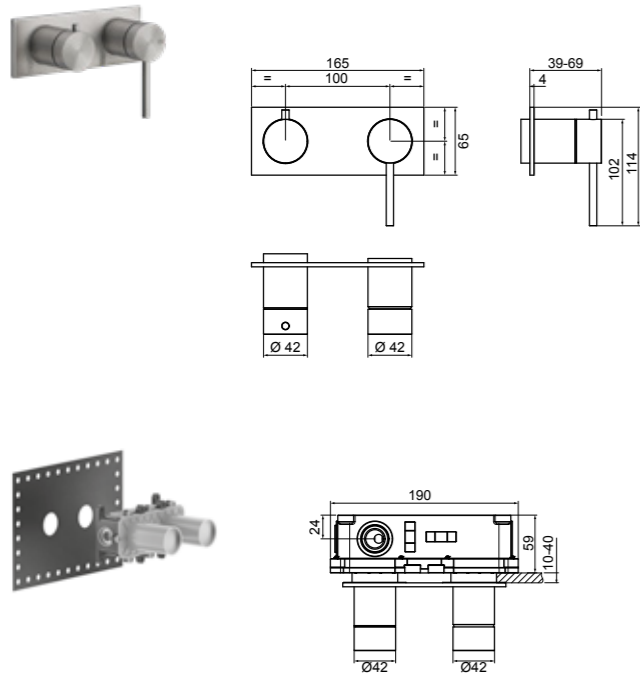

Codice / Code	Articolo / Article	Finitura / Finish
41020042	B54079 - 726	Warm steel PVD
41020043	B54079 - 707	Black Metal brushed PVD
41020044	B54079 - 239	Steel brushed
41020045	B54079 - 708	Copper Brushed PVD

Miscelatore monocomando ad incasso, attacchi da 1/2", cartuccia da Ø35, due uscite e deviatore automatico bagno/doccia.
Built-in mixer, with 1/2" connections, Ø35 cartridge, two-way and automatic bath/shower diverter.

**CON CORPO INCASSO
WITH BUILT-IN BODY**

41019728	54073	Steel brushed

Parte incasso per miscelatore a due uscite.
Built-in part for two way mixer.

**SENZA PARTE ESTERNA
WITHOUT EXTERNAL PART**

41019717	54079 - 726	Warm steel PVD
41019718	54079 - 707	Black Metal brushed PVD
41019719	54079 - 239	Steel brushed
41019720	54079 - 708	Copper Brushed PVD

Parti esterne per miscelatore.
External parts for mixer.