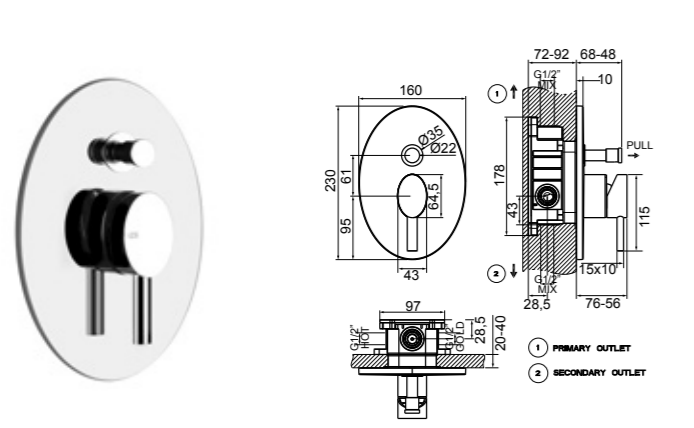

41012447	B44704 - 031	Cromo/ Chrome
41012448	B44704 - 149	Finox/ Brushed nickel

Miscelatore monocomando ad incasso, attacchi da 1/2", cartuccia Ø35, due uscite e deviatore automatico bagno/doccia.
Built-in one lever, with 1/2" connectors, Ø35 cartridge, two-way and automatic bath/shower diverter.

**CON CORPO INCASSO
WITH BUILT-IN BODY**

41012399	44704 - 031	Cromo / Chrome
41012400	44704 - 149	Finox / Brushed nickel

Parti esterne per miscelatore.
External parts for mixer.

41012226	44673 - 031	Cromo / Chrome

Parte incasso per miscelatore a due uscite.
Built-in part for two-way mixer.

**SENZA PARTE ESTERNA
WITHOUT EXTERNAL PART**