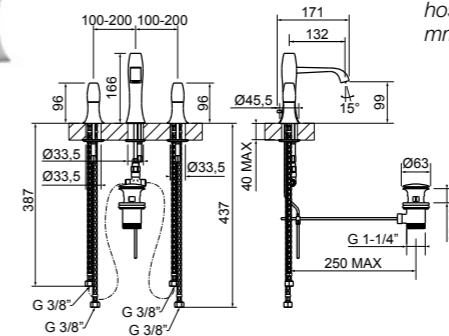

MIMI

Codice / Code	Articolo / Article	Finitura / Finish
41014431	B31401 - 031	Cromo / Chrome
41014433	B31401 - 080	Gold CCP / Gold CCP

Miscelatore lavabo tre fori con bocca, piletta da 1 1/4" e flessibili di collegamento da 3/8". Erogazione 132 mm.
Comprensivo di basetta 55x55 mm.
Three-hole basin mixer with spout, 1 1/4" pop-up waste and flexible hoses with 3/8" connections. Projection 132 mm. Including 55x55 mm mounting plate.

41014397	B31101 - 031	Cromo / Chrome
41014401	B31101 - 080	Gold CCP / Gold CCP

Miscelatore monocomando bidet, piletta da 1 1/4" e flessibili di collegamento con attacco da 3/8".
Comprensivo di basetta 55x55 mm.
Bidet mixer, with 1 1/4" pop-up waste and flexible hoses with 3/8" connections. Including 55x55 mm mounting plate.