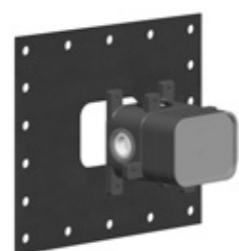

41018171   B44662 - 031   Cromo / Chrome

Parte incasso per miscelatore ad una uscita.
Built-in part for one-way mixer.

**SENZA PARTE ESTERNA
WITHOUT EXTERNAL PART**