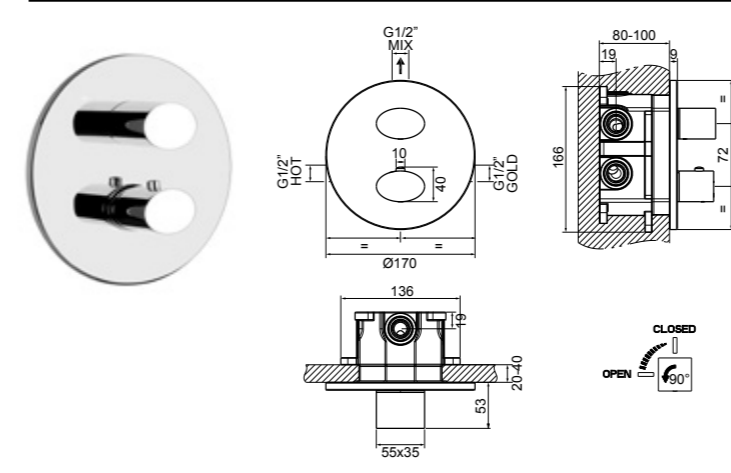

OVALE

Codice / Code	Articolo / Article	Finitura / Finish
41012663	B23232 - 031	Cromo / Chrome
41012664	B23232 - 149	Finox / Brushed nickel

Miscelatore termostatico con attacchi da 3/4", filtri e rubinetto con dischi ceramici ad una uscita da 1/2".
Thermostatic mixer with 3/4" connectors, filters and 1/2" one-way tap with ceramic discs.

**CON CORPO INCASSO
WITH BUILT-IN BODY**

41012648	23232 - 031	Cromo / Chrome
41012649	23232 - 149	Finox / Brushed nickel

Parti esterne per miscelatore.
External parts for mixer.

41012650	B23232 - 031	Cromo / Chrome

Parte incasso per miscelatore termostatico ad una uscita.
Built-in part for one-way thermostatic mixer.

**SENZA PARTE ESTERNA
WITHOUT EXTERNAL PART**