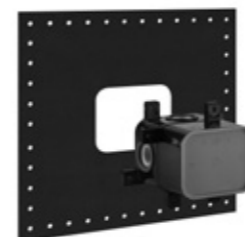

Codice / Code	Articolo / Article	Finitura / Finish
41014390	B44612 - 031	Cromo / Chrome
41014402	B44612 - 080	Gold CCP / Gold CCP

Miscelatore monocomando ad incasso, attacchi da 1/2", cartuccia Ø35, una uscita.
Built-in mixer, with 1/2" connections, Ø35 cartridge, one-way.

**CON CORPO INCASSO
WITH BUILT-IN BODY**

Codice / Code	Articolo / Article	Finitura / Finish
41014216	44612 - 031	Cromo / Chrome
41014231	44612 - 080	Gold CCP / Gold CCP

**PARTE ESTERNA
EXTERNAL PART**

Codice / Code	Articolo / Article	Finitura / Finish
41018172	44655 - 031	Cromo / Chrome

Parte incasso per miscelatore ad una uscita.
Built-in part for one-way mixer.

**SENZA PARTE ESTERNA
WITHOUT EXTERNAL PART**