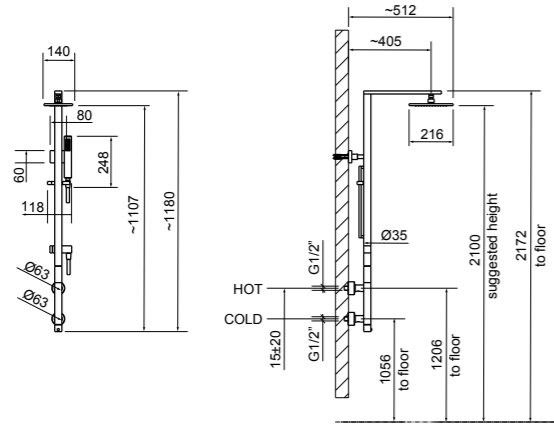

Miscelatore termostatico a parete con soffione 216x140 mm, deviatore automatico bagno/doccia, flessibile 1.50 m, saliscendi e doccetta anticalcare.
Wall-mounted thermostatic mixer with showerhead 216x140 mm, automatic bath/shower diverter, 1.50 m flexible hose, sliding rail and anti-limescale handshower.