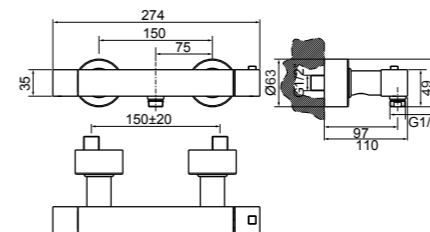

RETTANGOLO SHOWER

Codice / Code	Articolo / Article	Finitura / Finish

41012655	19431 - 031	Cromo / Chrome
41012656	19431 - 149	Finiox / Brushed nickel

Miscelatore termostatico esterno doccia.
External thermostatic shower mixer.

41012665	B44602 - 031	Cromo / Chrome
41012666	B44602 - 149	Finiox / Brushed nickel

Miscelatore monocomando ad incasso, attacchi da 1/2", cartuccia Ø35, una uscita.
Built-in one lever, with 1/2" connectors, Ø35 cartridge, one-way.