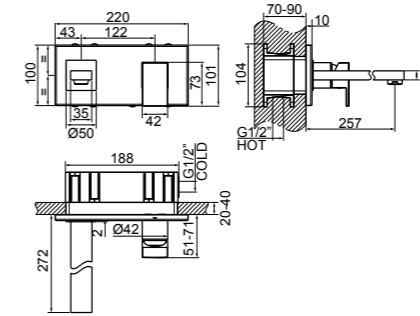

RETTANGOLO