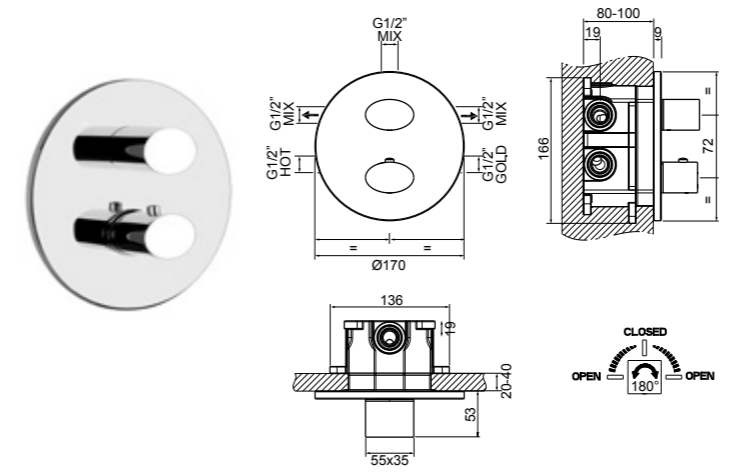

41012449	B23234 - 031	Cromo / Chrome
41012450	B23234 - 149	Finox / Brushed nickel

Miscelatore termostatico con attacchi da 3/4", filtri e deviatore con dischi ceramici a due uscite da 1/2".
Thermostatic mixer with 3/4" connectors, filters and 1/2" two-way diverter with ceramic discs.

**CON CORPO INCASSO
WITH BUILT-IN BODY**

41012401	23234 - 031	Cromo / Chrome
41012402	23234 - 149	Finox / Brushed nickel

Parti esterne per miscelatore.
External parts for mixer.

41012256	09269 - 031	Cromo / Chrome

Parte incasso per miscelatore termostatico a due uscite.
Built-in part for two-way thermostatic mixer.

**SENZA PARTE ESTERNA
WITHOUT EXTERNAL PART**