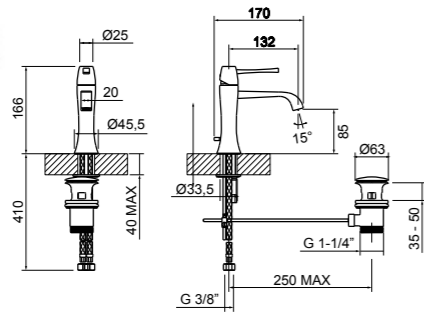

41014396	B11988 - 031	Cromo / Chrome
41014400	B11988 - 080	Gold CCP / Gold CCP

Miscelatore monocomando per lavabi con altezza da 40 a 120 mm, piletta da 1 1/4" e flessibili di collegamento con attacco da 3/8".
 Erogazione 177 mm. Comprensivo di basetta 55x55 mm.
Mixer for basins with a height between 40 and 120 mm, 1 1/4" pop-up waste and flexible hoses with 3/8" connections. Projection 177 mm. Including 55x55 mm mounting plate.