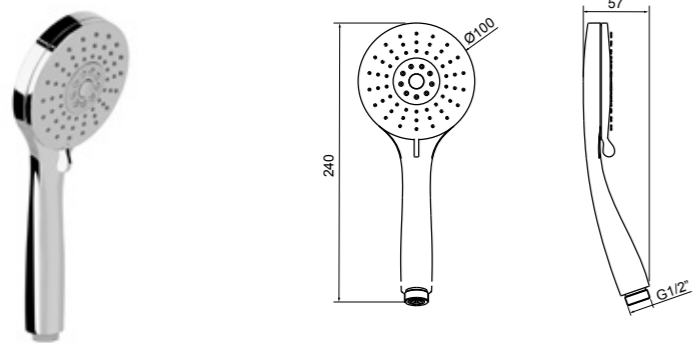

Codice / Code	Articolo / Article	Finitura / Finish
32005125	47255 - 031	Cromo / Chrome

Doccetta anticalcare a tre getti.
Three-setting anti-limescale handshower.