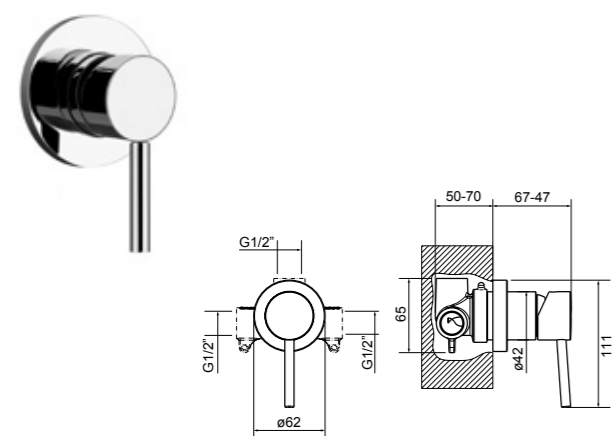

VIA TORTONA

Codice / Code	Articolo / Article	Finitura / Finish

41012380	B38783 - 031	Cromo / Chrome

KIT A PARETE PER LAVABO
WALL-MOUNTED MIXER KIT FOR WASHBASIN

Bocca da parete con attacco da 1/2". Erogazione 231 mm.
Parte incasso per miscelatore ad una uscita.
Wall-mounted tap, 1/2". Tap Height 231 mm.
Built-in part for one-way mixer.

CON CORPO INCASSO
WITH BUILT-IN BODY

41012267	38783 - 031	Cromo / Chrome

Bocca da parete con attacco da 1/2". Erogazione 231 mm.
Wall-mounted tap, 1/2". Tap Height 231 mm.

41012269	19712 - 031	Cromo / Chrome

Parti esterne per miscelatore monocomando ad incasso, attacchi da 1/2", cartuccia Ø35, una uscita.
External parts for built-in mixer, with 1/2" connections, Ø35 cartridge, one-way.

41018465	38312 - 031	Cromo / Chrome

Parte incasso per miscelatore ad una uscita.
Built-in part for one-way mixer.

SENZA PARTE ESTERNA
WITHOUT EXTERNAL PART

VIA TORTONA

Codice / Code	Articolo / Article	Finitura / Finish

41012384	B44823 - 031	Cromo / Chrome

Miscelatore monocomando ad incasso con bocca, senza scarico. Erogazione 150-130 mm.
External parts for built-in one lever with Tap, without drain.
Tap Height 150-130 mm.

CON CORPO INCASSO
WITH BUILT-IN BODY

41012274	44823 - 031	Cromo / Chrome

Parti esterne per miscelatore monocomando ad incasso con bocca, senza scarico. Erogazione 150-130 mm.
External parts for built-in mixer with spout, without waste.
Projection 150-130 mm.

41012280	38497 - 031	Cromo / Chrome

Parte incasso per miscelatore ad una uscita.
Built-in part for one-way mixer.

SENZA PARTE ESTERNA
WITHOUT EXTERNAL PART