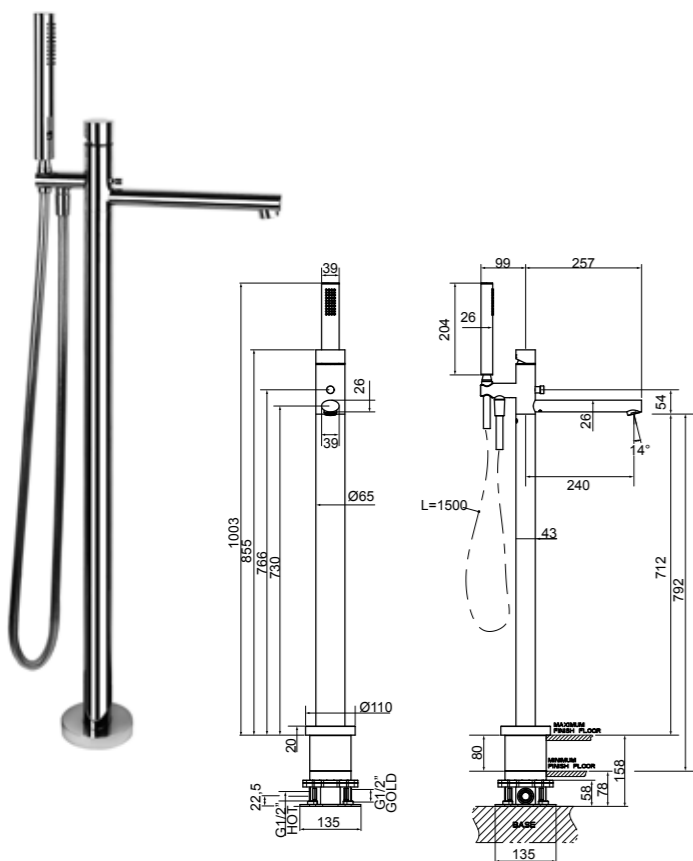

SENZA PARTE ESTERNA
WITHOUT EXTERNAL PART