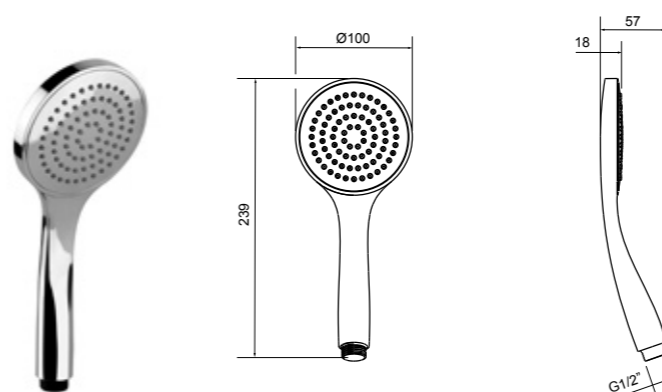

32000631   47254 - 031   Cromo / Chrome

Doccetta anticalcare.
Anti-limescale handshower.