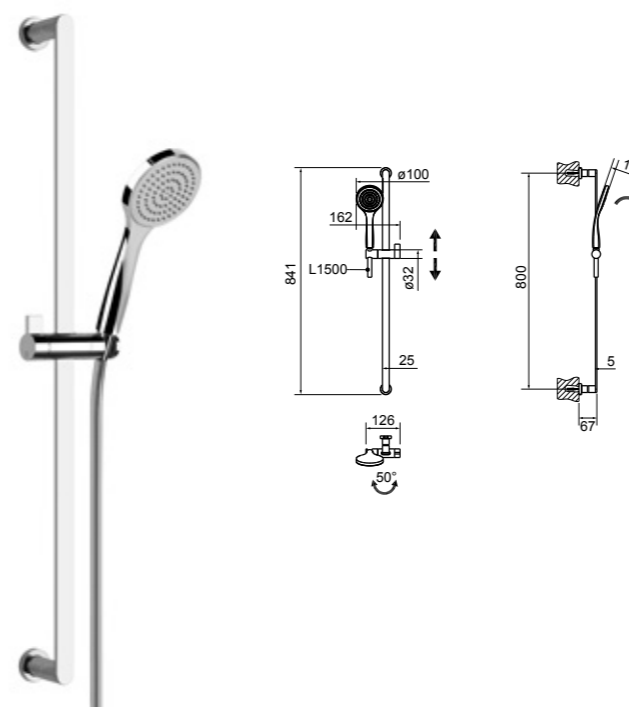

Codice / Code	Articolo / Article	Finitura / Finish
32005130	B47242 - 031	Cromo / Chrome

Asta saliscendi con doccetta anticalcare monogetto e flessibile 1,50 m.
Sliding rail with antilimestone handshower and 1,50 m flexible hose.