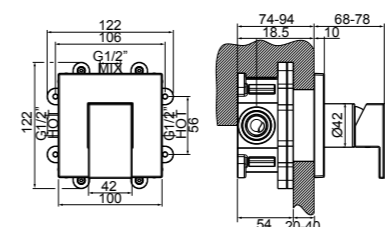

41012313	B20119 - 031	Cromo / Chrome
41012314	B20119 - 149	Finox / Brushed nickel

Miscelatore monocomando ad incasso, attacchi da 1/2", cartuccia Ø35, una uscita.
Built-in mixer, with 1/2" connections, Ø35 cartridge, one-way.