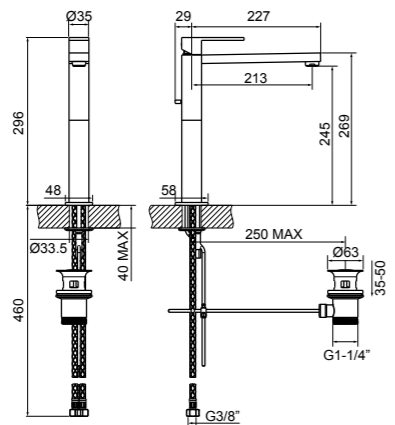

Codice / Code	Articolo / Article	Finitura / Finish
41012678	11923 - 031	Cromo / Chrome
41012679	11923 - 149	Finiox / Brushed nickel

Miscelatore monocomando lavabo alto, piletta da 1 1/4" e flessibili di collegamento con attacco da 3/8".
Erogazione 213 mm.
Single lever basin mixer, tall version, 1 1/4" pop-up drain and flexible hoses with 3/8" connectors. Tap Height 213 mm.