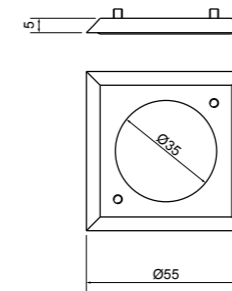

MIMI

Codice / Code	Articolo / Article	Finitura / Finish
41014431	B31401 - 031	Cromo / Chrome
41014433	B31401 - 080	Gold CCP / Gold CCP

Miscelatore lavabo tre fori con bocca, piletta da 1 1/4" e flessibili di collegamento da 3/8". Erogazione 132 mm.
Comprensivo di basetta 55x55 mm.
Three-hole basin mixer with spout, 1 1/4" pop-up waste and flexible hoses with 3/8" connections. Projection 132 mm. Including 55x55 mm mounting plate.