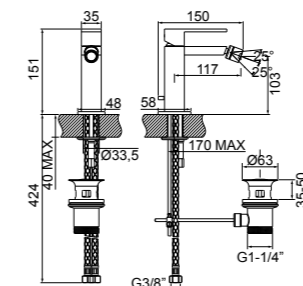

41012249	44697 - 031	Cromo / Chrome

Parte incasso per miscelatore con bocca.
Built-in part for mixer with spout.

**SENZA PARTE ESTERNA
WITHOUT EXTERNAL PART**