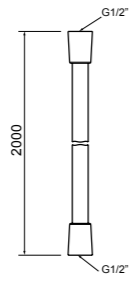

Flessibile Cromalux lunghezza 2,00 m con attacco da 1/2" conico.
2,00 m Cromalux flexible hose with 1/2" cone connectors.

RETTANGOLO

Finitura /Finish

031
Cromo

149
Finox

RETTANGOLO

Codice / Code	Articolo / Article	Finitura / Finish
41012676	20001 - 031	Cromo / Chrome
41012677	20001 - 149	Finiox / Brushed nickel