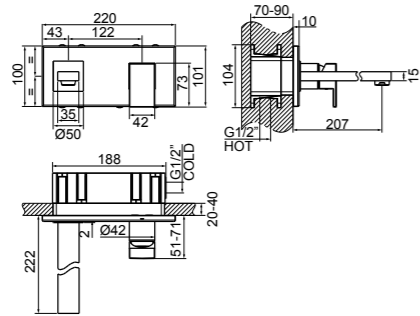

41012343	B44836 - 031	Cromo / Chrome
41012344	B44836 - 149	Finox / Brushed nickel

Miscelatore monocomando ad incasso con bocca, senza scarico. Erogazione 201 mm.
Built-in one lever mixer with lever, without drain. Tap height 201 mm.

**CON CORPO INCASSO
WITH BUILT-IN BODY**

41012211	44836 - 031	Cromo / Chrome
41012212	44836 - 149	Finox / Brushed nickel

Parti esterne per miscelatore.
External parts for mixer.