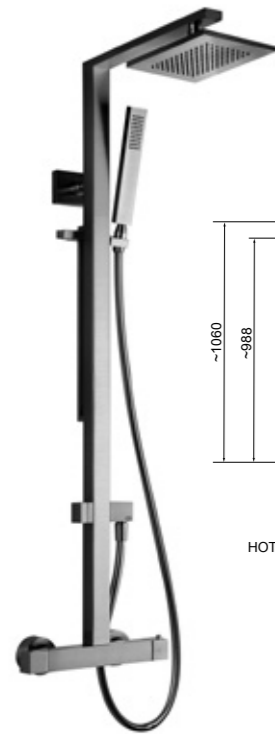

32000573	23451 - 031	Cromo / Chrome
32000574	23451 - 149	Finiox / Brushed nickel

Miscelatore termostatico a parete con soffione 216x140 mm, deviatore automatico bagno/doccia, flessibile 1.50 m, saliscendi e doccetta anticalcare.
Wall-mounted thermostatic mixer with showerhead 216x140 mm, automatic bath/shower diverter, 1.50 m flexible hose, sliding rail and anti-limescale handshower.