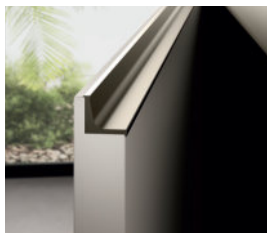

MIKO - Available versions

Surcharge for Handle profile glossy or matt lacquered in the 'lacquered door' colours - Add the surcharge specified in the section entitled "SURCHARGES FOR HANDLES-RECESSED GRIP PROFILES-DRAWERS-BASKETS".

Surcharge of 'FLAT' or 'ROUND' recessed grip profile glossy or matt lacquered in the 'lacquered door' colours - Add the surcharge specified in the section entitled "SURCHARGES FOR HANDLES-RECESSED GRIP PROFILES-DRAWERS-BASKETS".

Built-in handle profile for base units

White

Silver

Titanium

Black

Glossy or matt lacquered in the 'lacquered door' and 'pearl-effect lacquered door' colours
(B021 - 30/36 working days from receipt of order)

N.B.: For the remainder of the furniture, unless otherwise specified, the door opening is push-pull.