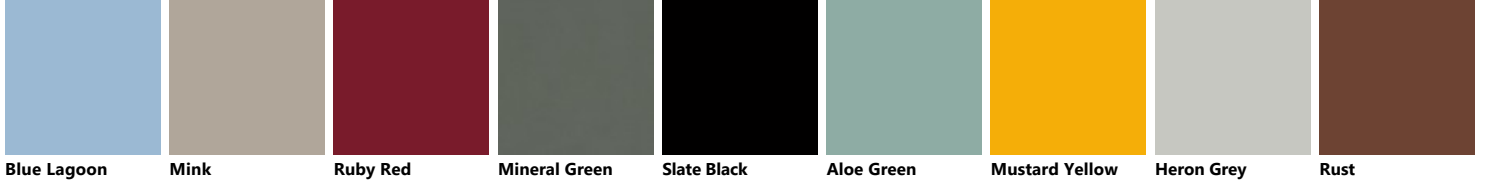

**Palette\_Colori Formalia**

**Metal Effect lacquered**

Stained Brass    Stained Steel    Stained Aluminium    Stained Copper    Dark steel

**Metal Effect lacquered**

Stained Brass    Stained Steel    Stained Aluminium    Stained Copper    Dark steel

**Glass**

Fumè Scuro    Stopsol Chiaro

**Glass**

Fumè Scuro    Stopsol Chiaro

**Glossy lacquered**

Morocco Red    Titanium Grey    Prestige White    Moon Blue    Light Grey    Dove Grey    Beige    Blue Lagoon    Powder Pink

Mink    Ruby Red    Mineral Green    Slate Black    Aloe Green    Mustard Yellow    Heron Grey    Rust    Agave Blue

Volcano Grey    Coral Red    Teal Green    Matera Grey    Iron Grey    Porcelain Cream    Tundra Grey

**Matt lacquered**

Morocco Red    Titanium Grey    Light Grey    Prestige White    Moon Blue    Porcelain Cream    Tundra Grey    Dove Grey    Beige