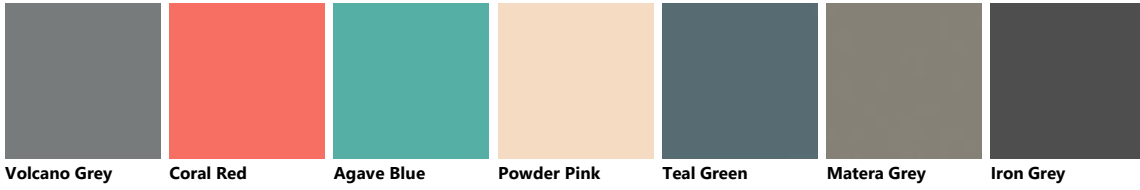

**Palette\_Colori Formalia**

**Metal Effect lacquered**

Stained Brass    Stained Steel    Stained Aluminium    Stained Copper    Dark steel

**Metal Effect lacquered**

Stained Brass    Stained Steel    Stained Aluminium    Stained Copper    Dark steel

**Glass**

Fumè Scuro    Stopsol Chiaro

**Glass**

Fumè Scuro    Stopsol Chiaro

**Glossy lacquered**

Morocco Red    Titanium Grey    Prestige White    Moon Blue    Light Grey    Dove Grey    Beige    Blue Lagoon    Powder Pink

Mink    Ruby Red    Mineral Green    Slate Black    Aloe Green    Mustard Yellow    Heron Grey    Rust    Agave Blue

Volcano Grey    Coral Red    Teal Green    Matera Grey    Iron Grey    Porcelain Cream    Tundra Grey

**Matt lacquered**

Morocco Red    Titanium Grey    Light Grey    Prestige White    Moon Blue    Porcelain Cream    Tundra Grey    Dove Grey    Beige