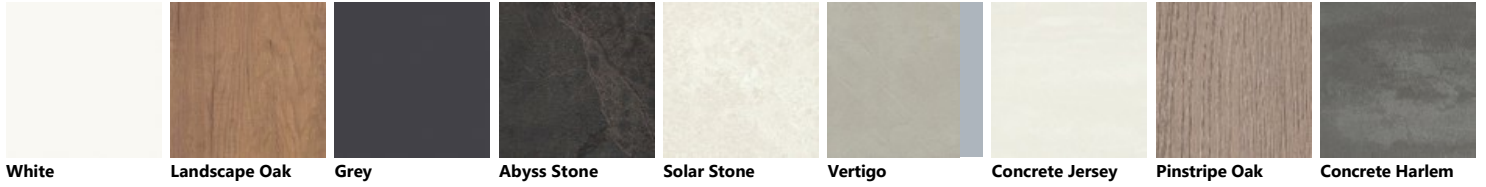

Palette_Colori Juno

Decorative melamine

Glossy lacquered

Matt lacquered