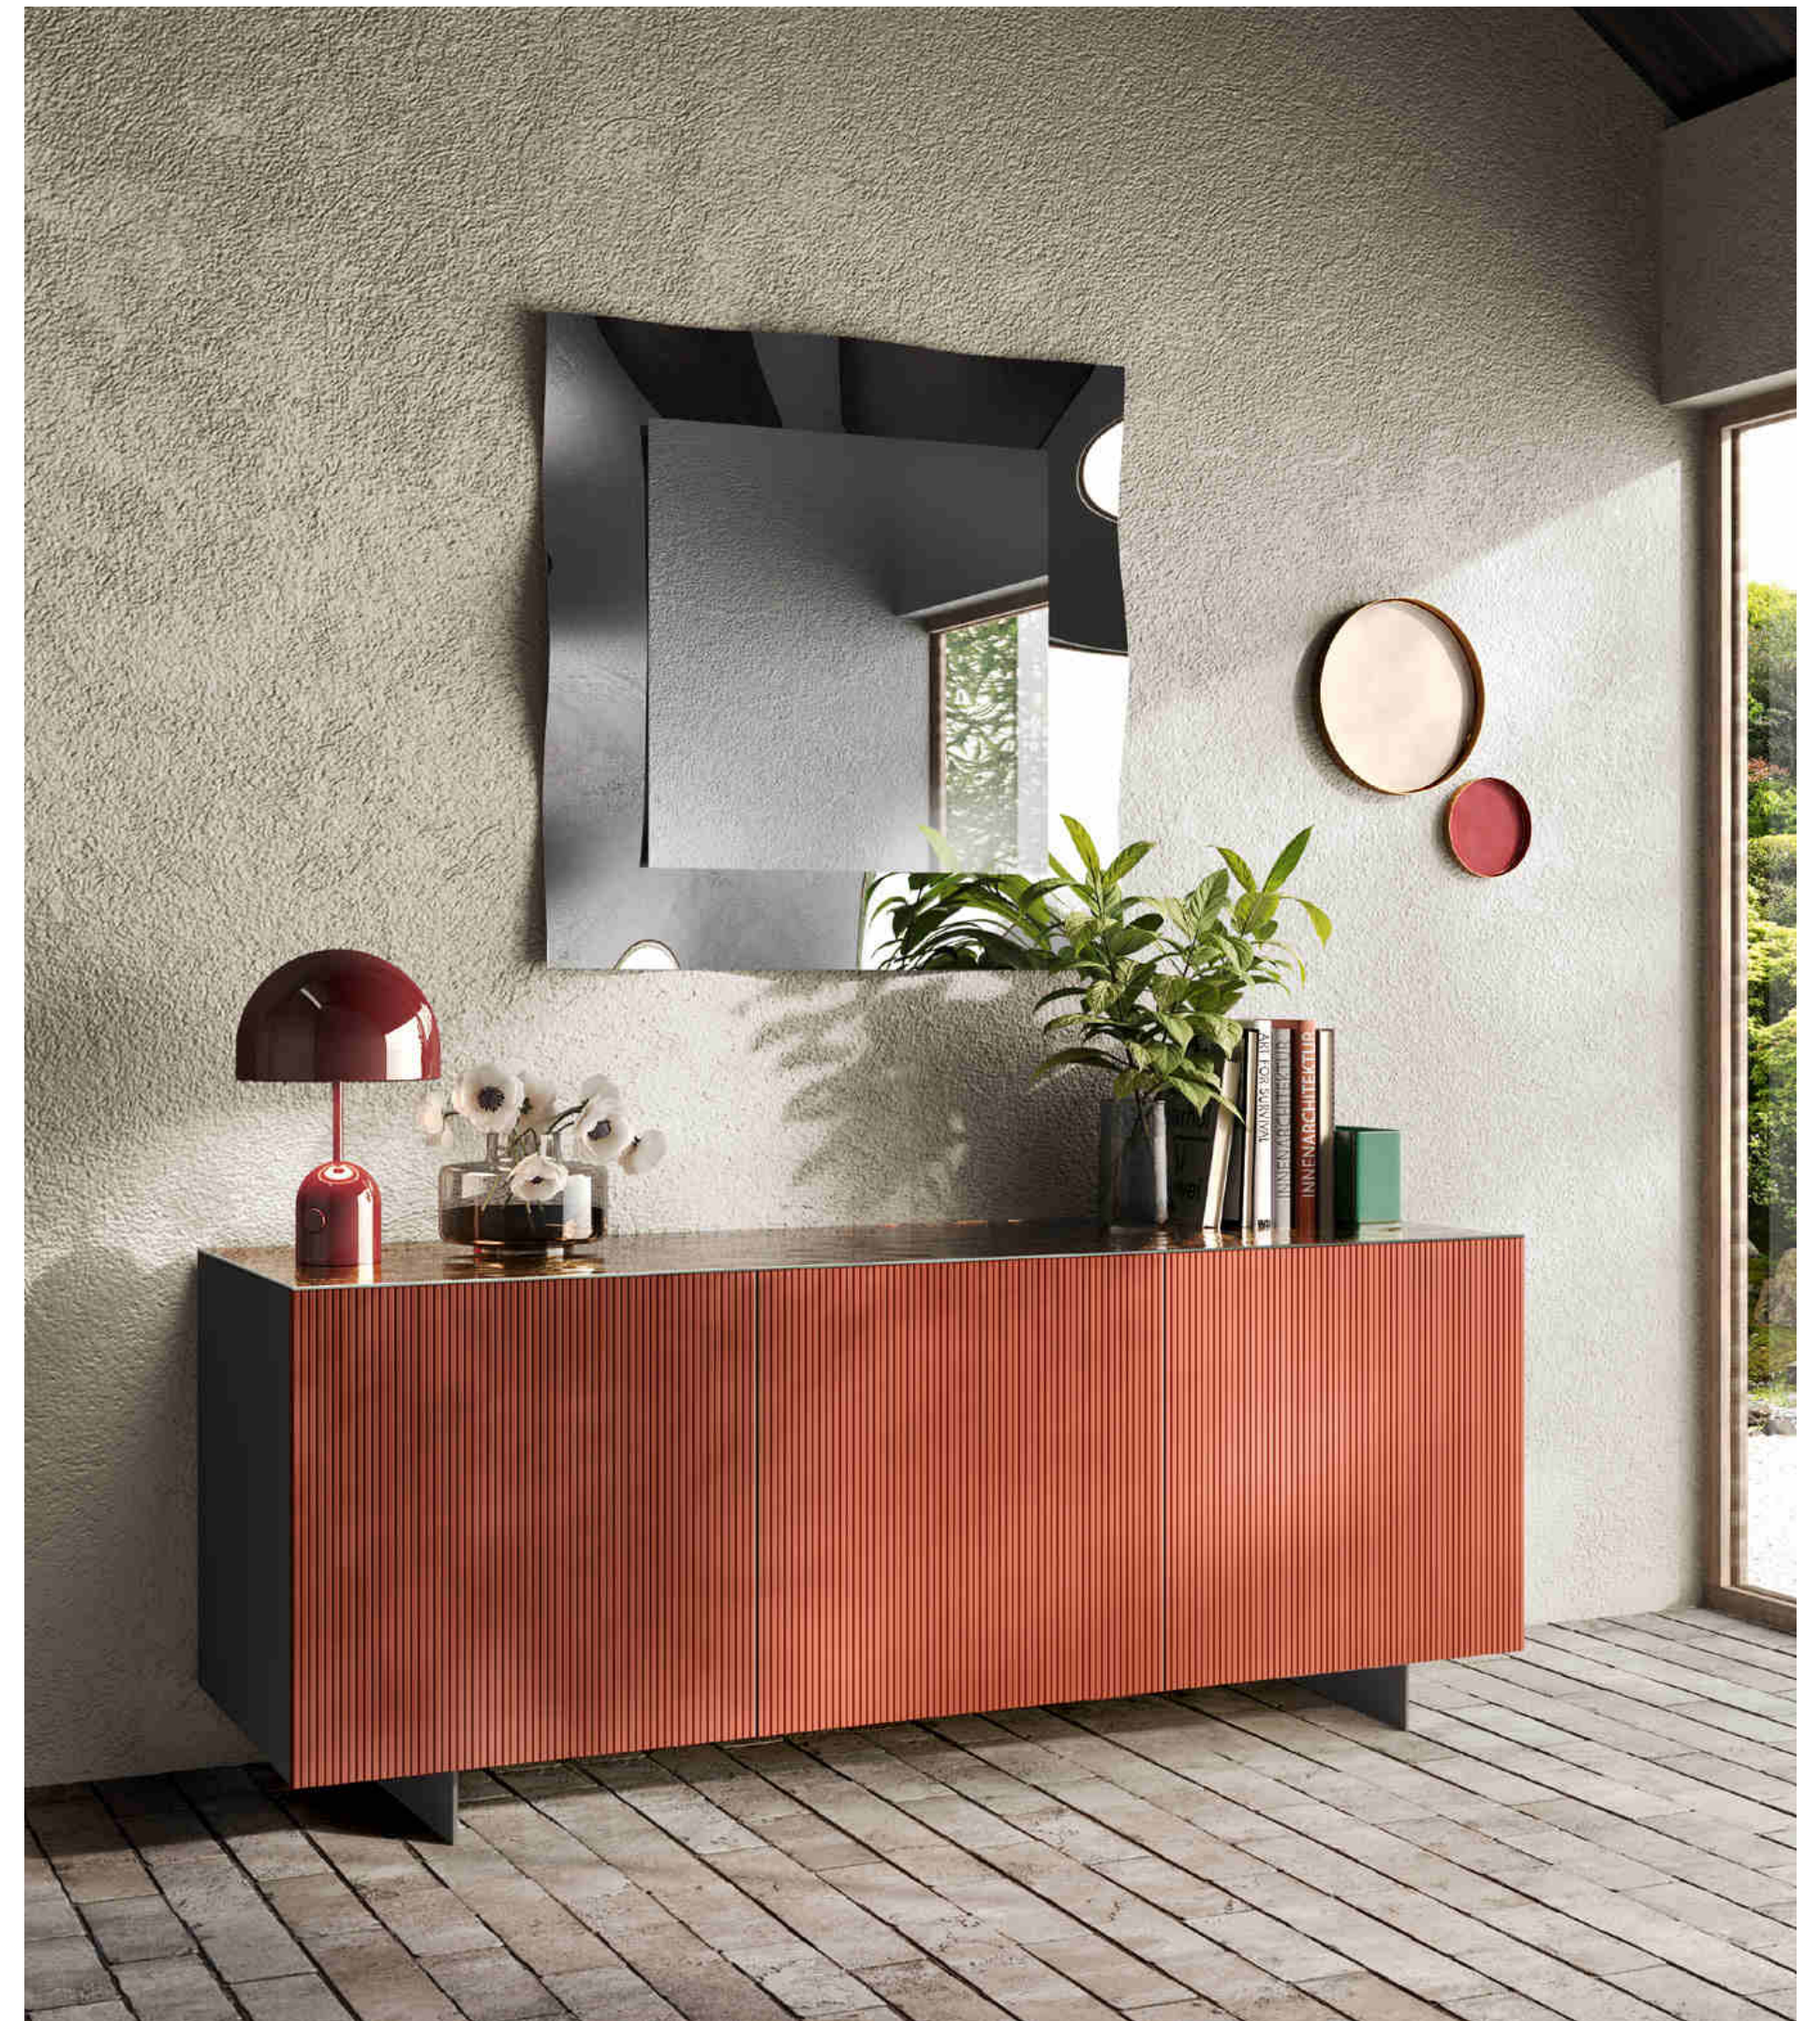

Madia Sideboard con anta laccato
dogato verticale opaco Rosso
Marocco SCAV 515, L.180 cm.
Piano vetro Ricotto Ambra finitura
Bocciardata sp,0,5 cm.
Specchiera Glimpse quadrata
105x105 cm finitura Specchio Fumè.

Sideboard dresser with
Morocco Red SCAV 515 vertical slat
matt lacquered door W.180 cm.
0.5 cm thick Frosted finish
Amber Float glass top.
Glimpse Smoked Mirror finish
square 105x105 cm mirror.