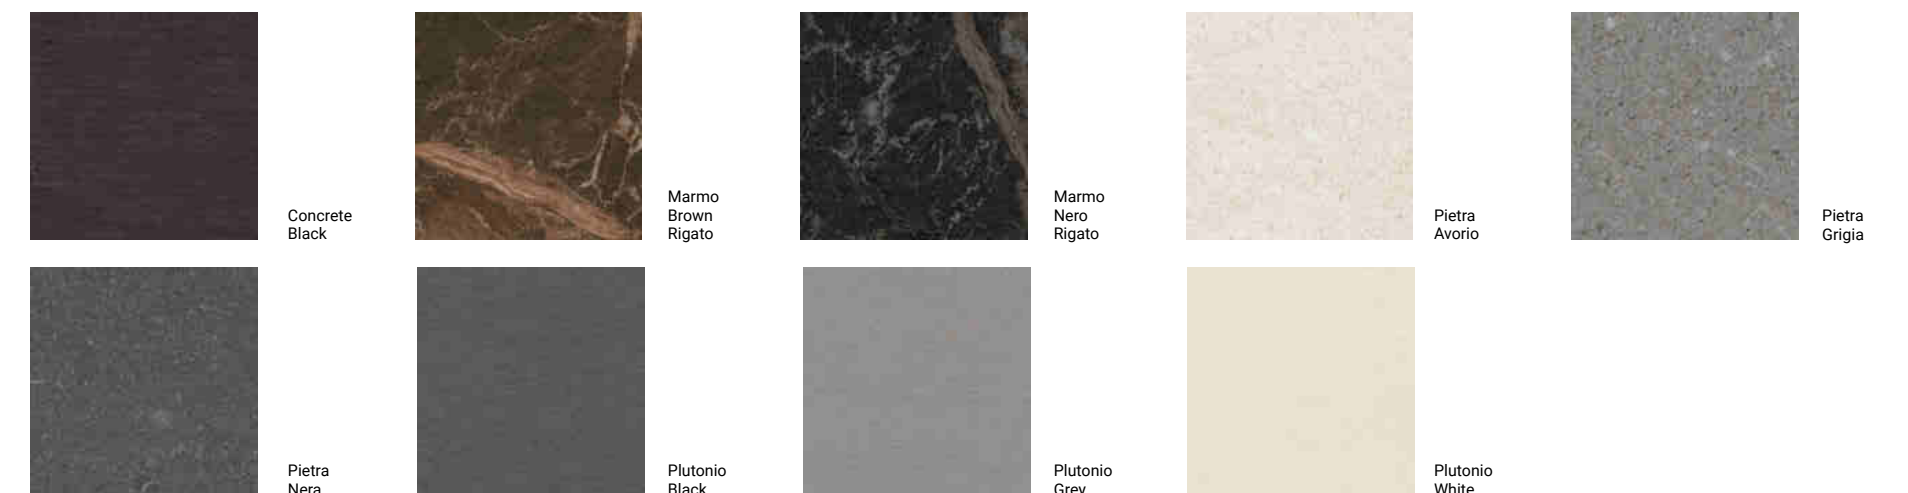

EVERY TIME

**PIANI ABITUM SP.1.2 CM . 1.2 CM THICK ABITUM TOPS**

FINITURA LUCIDATA . POLISHED FINISH

FINITURA NATURALE . NATURAL FINISH

STRUTTURATA . TEXTURED

**PIANI VETRO RICOTTO 90° E RICOTTO 45° SP.0,5 CM**  
 0.5 CM THICK 90° FLOAT GLASS AND 45° FLOAT GLASS TOPS