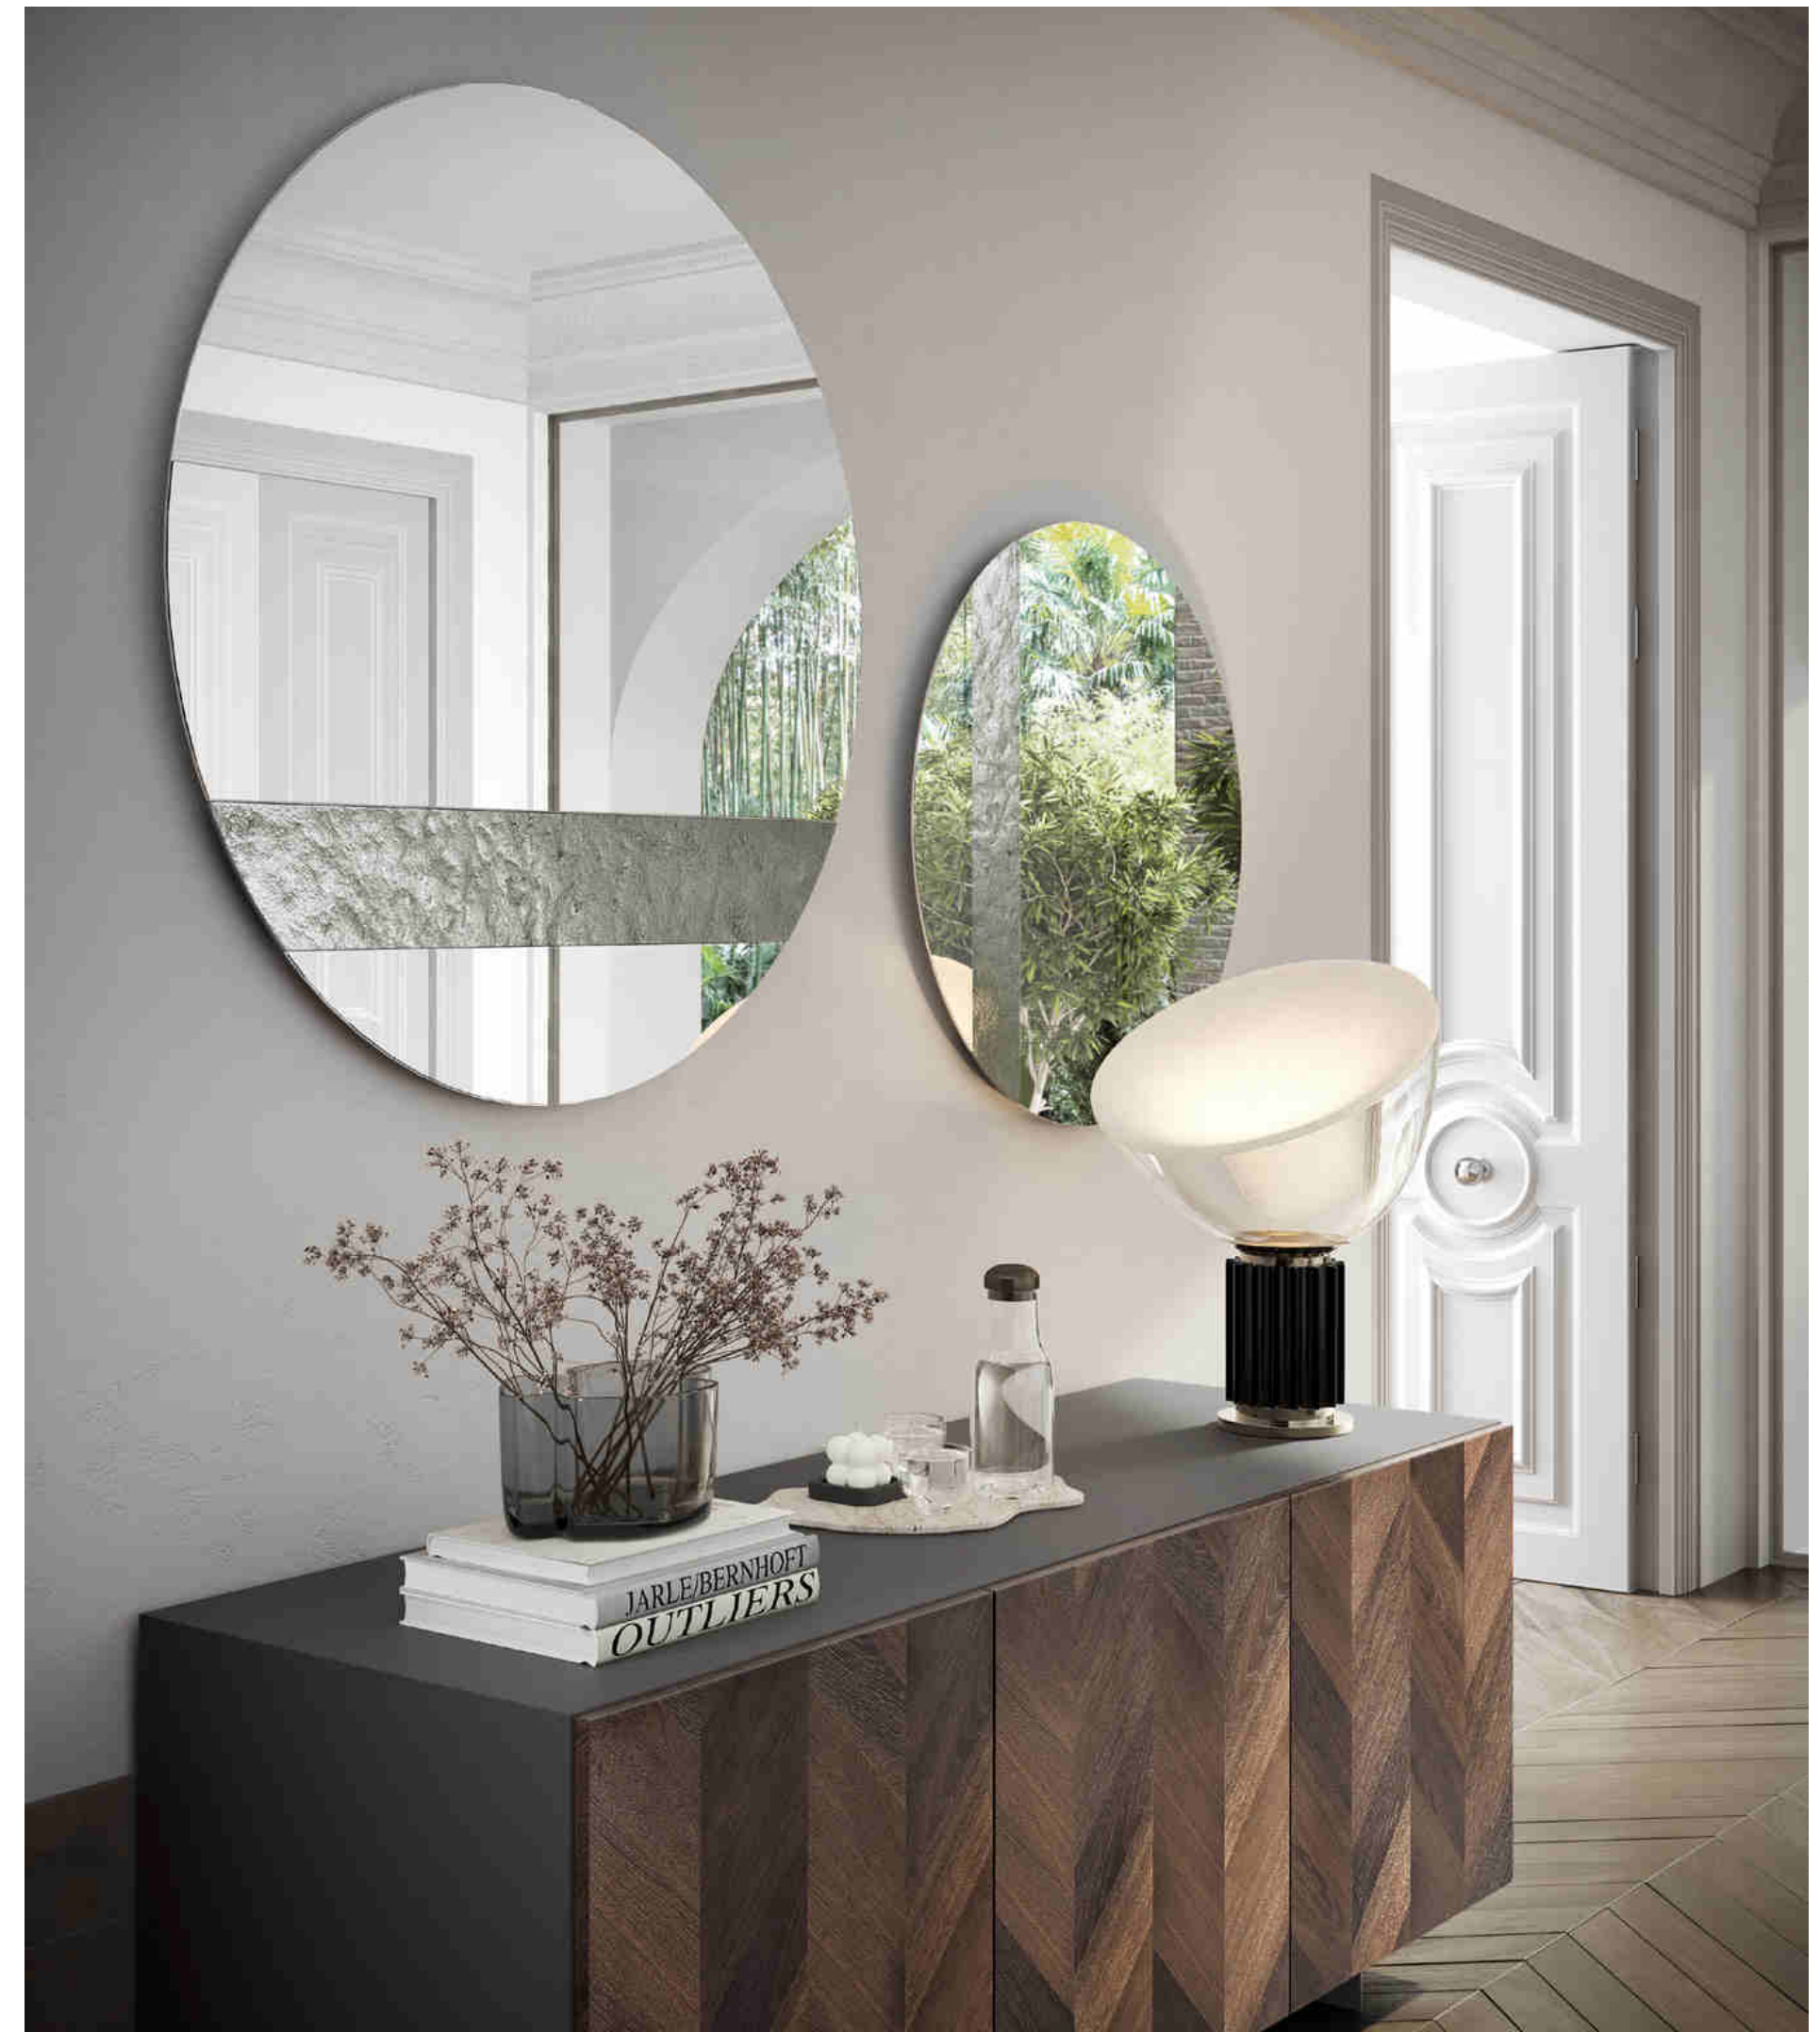

Specchiere Globus tonde
Ø120 e Ø90 cm finitura Specchio.
Madia Sideboard con anta
impiallacciata Sherwood
colore Plug, L.180 cm.

Globus Mirror finish round
mirrors Ø120 and Ø90 cm.
Sideboard dresser with Plug
colour Sherwood veneered door,
W.180 cm.

* la specchiera può essere montata con inserto orizzontale o verticale.
* the mirror can be fitted with horizontal or vertical insert.

EVERY TIME

MIRRORS