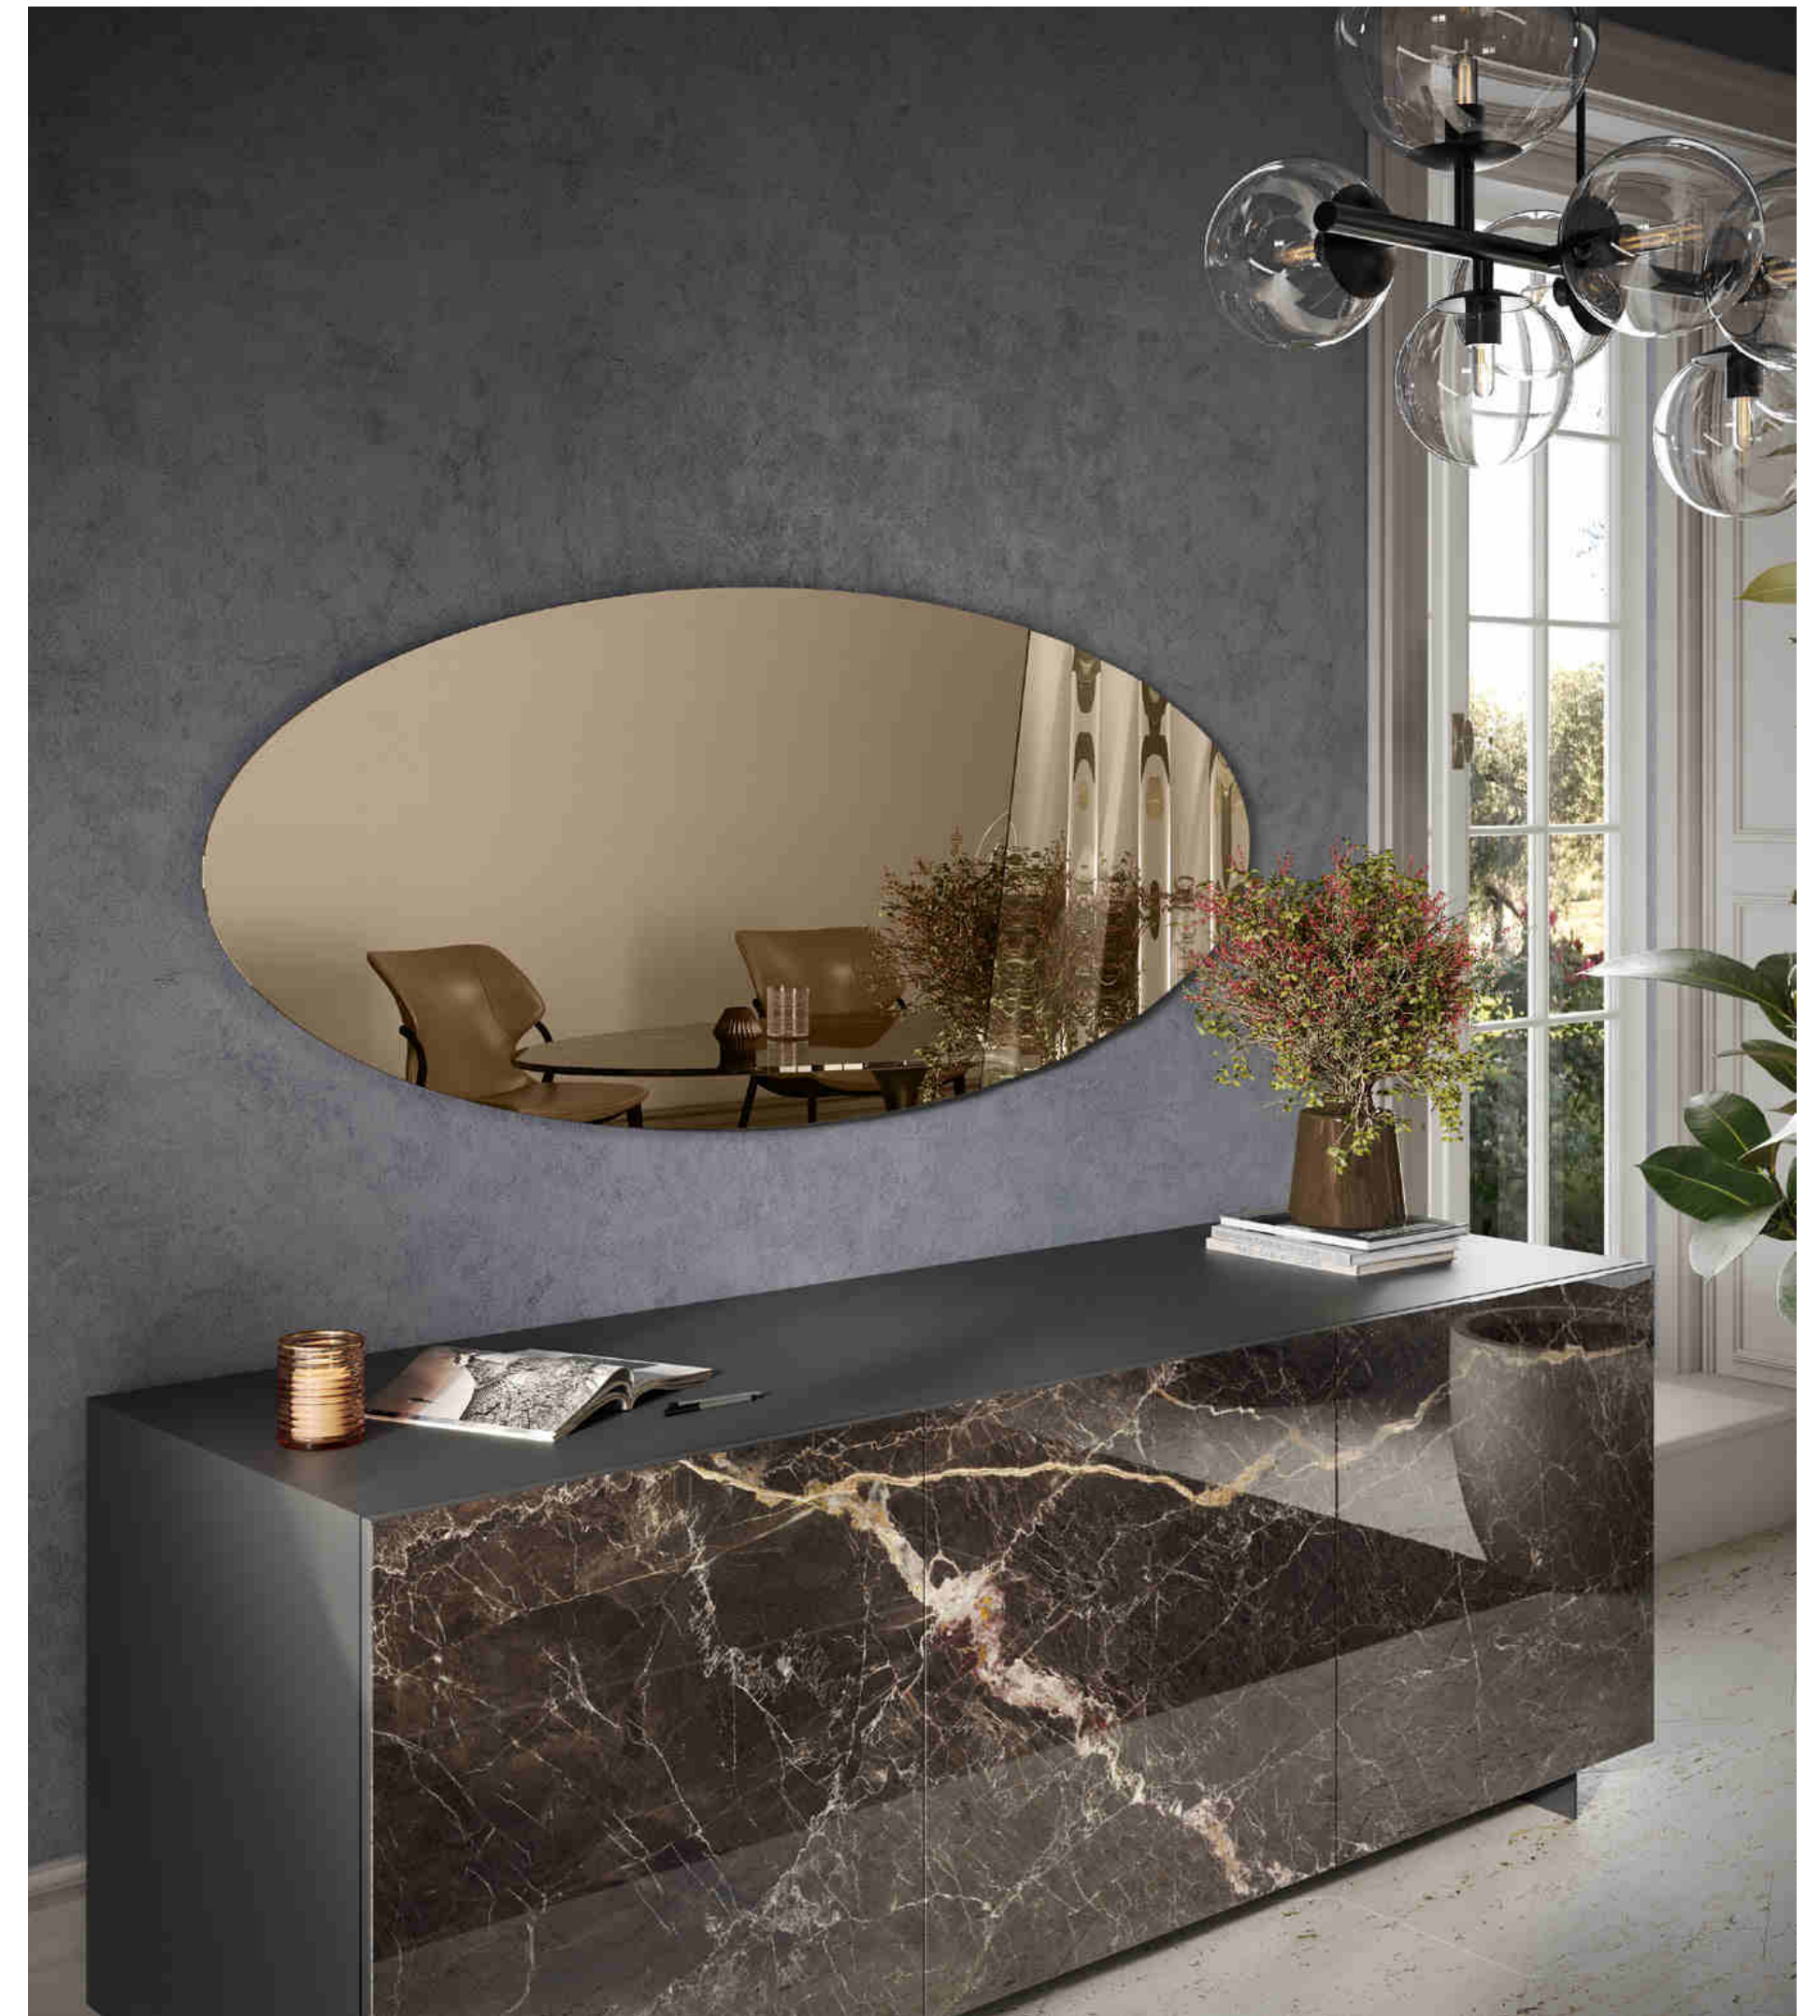

LAKE

Specchiera ovale
con inserto in vetro.

Oval mirror with glass insert.

Misure disponibili:
OVALE 175x75 cm.

Available sizes:
OVAL 175x75 cm.

Specchiera Lake ovale
175x75 cm finitura
Specchio Fumè.

Lake Smoked Mirror finish
175x75 cm oval mirror.

Specchiera Lake ovale 175x75 cm
finitura Specchio Bronzo.
Madia Sideboard con anta vetro
lucido Opera in finitura Marmo
Brown Rigato e vena passante,
L.180 cm.

Lake Bronze Mirror finish
175x75 cm oval mirror.
Sideboard dresser with Marmo
Brown Rigato finish Opera polished
glass door with through grain,
W.180 cm.

* la specchiera può essere montata con inserto orizzontale o verticale.
* the mirror can be fitted with horizontal or vertical insert.

EVERY TIME

MIRRORS