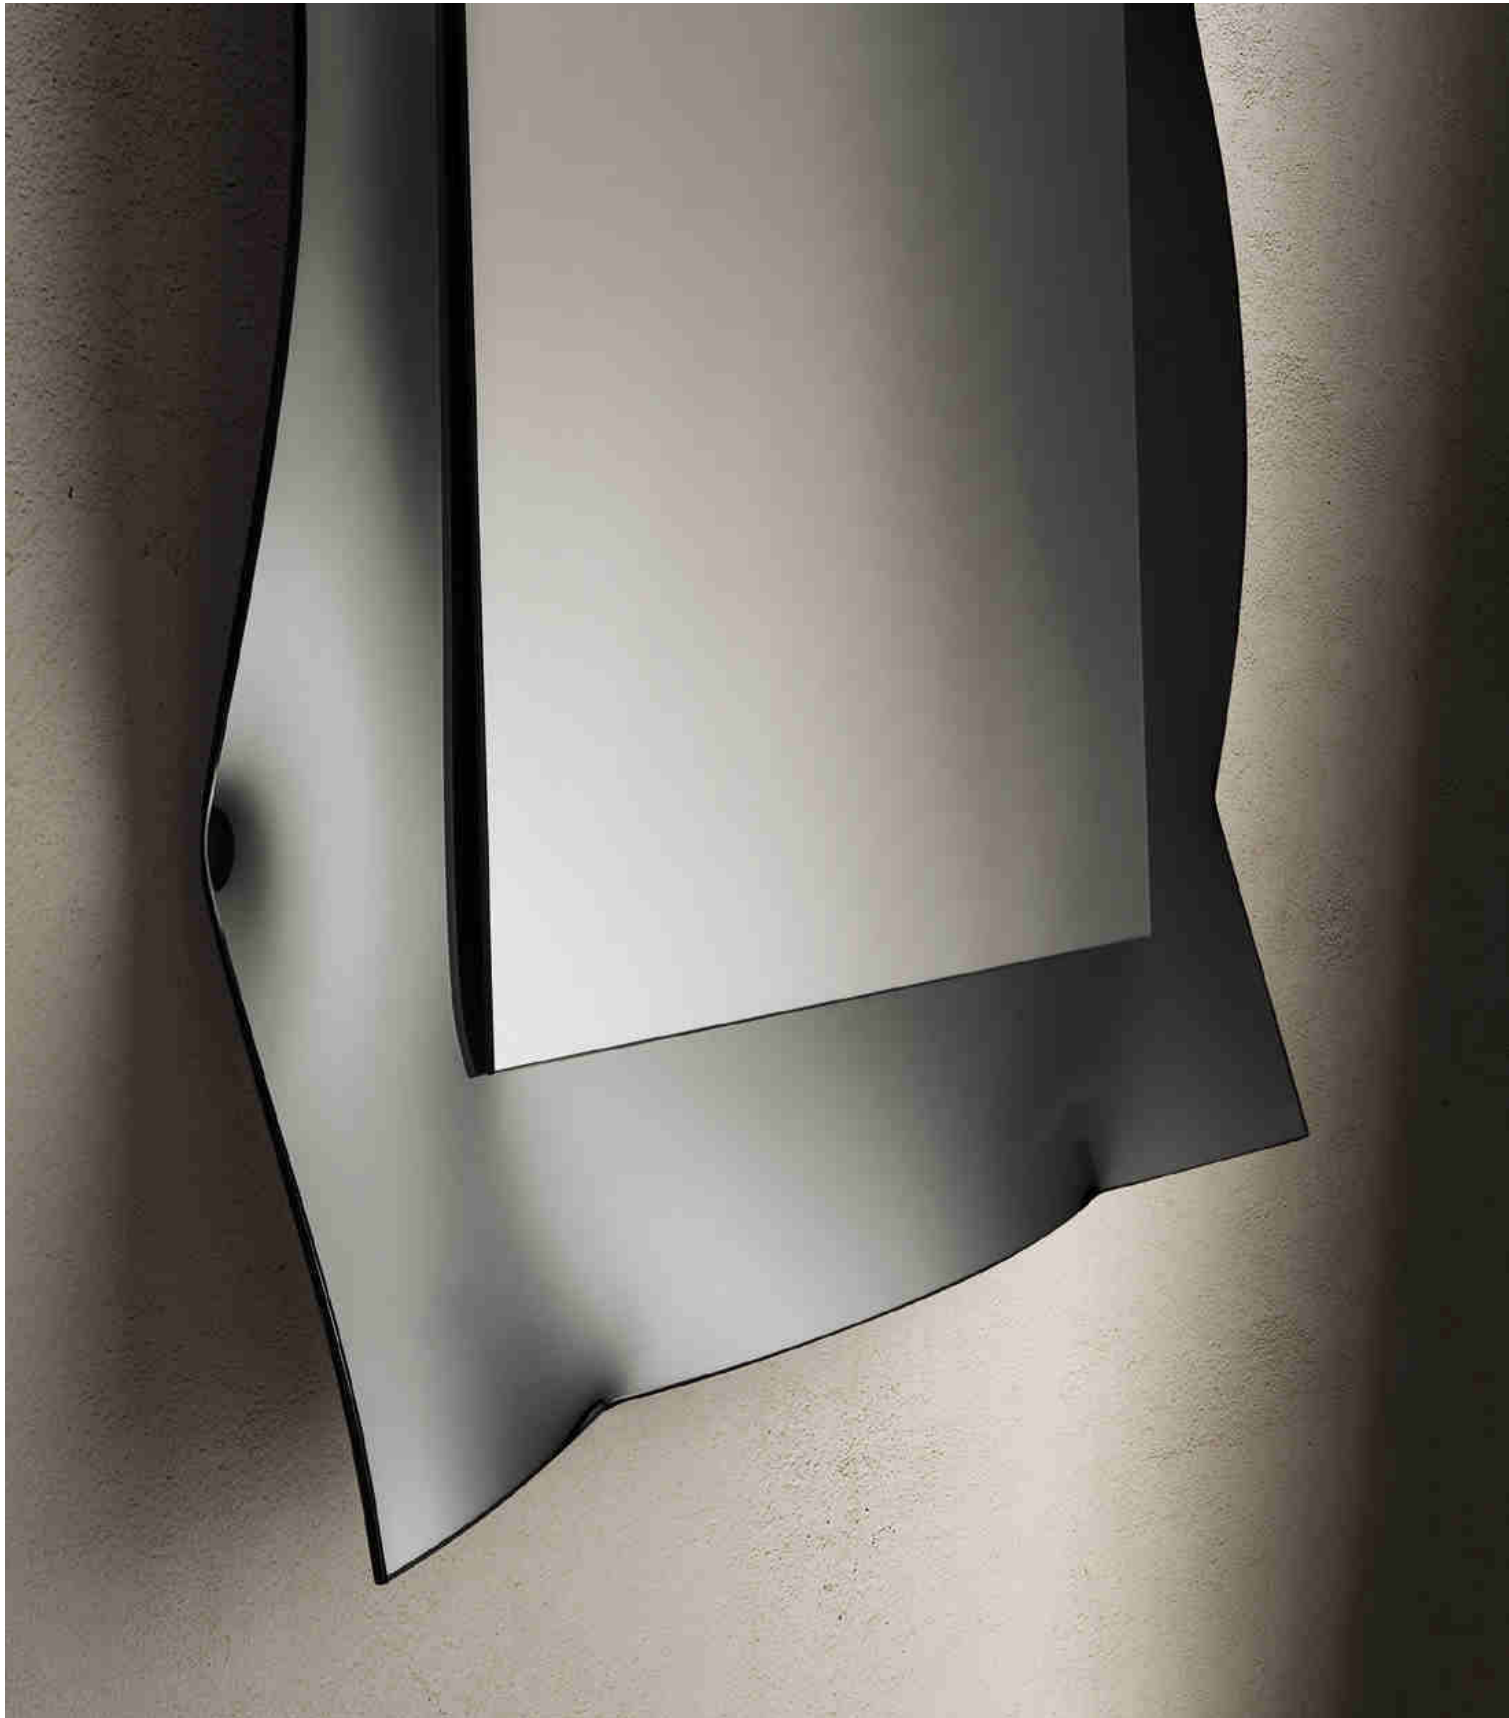

Specchiera Glimpse quadrata 105x105 cm finitura Specchio Fumè.
Glimpse Smoked Mirror finish square 105x105 cm mirror.