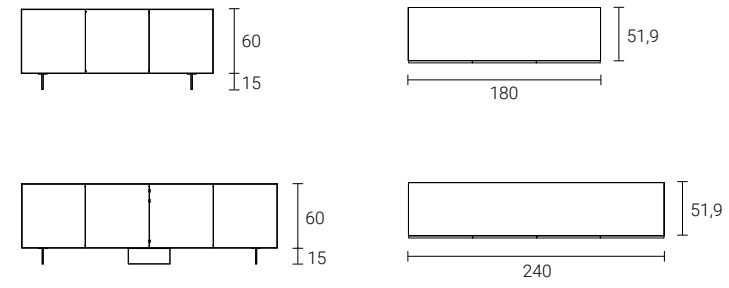

FENIX NTM®

Anta Fenix NTM® (sp.2,2 cm).
Contenitore realizzato in folding
in finitura decorativo Grigio Ferro.

Fenix NTM® door (2.2 cm thick).
Folding container in Iron Grey
decorative melamine finish.

Madia Sideboard con anta
Fenix NTM® Verde Comodoro
SCAV 278 L.180 cm.
Specchiera Glimpse quadrata
105x105 cm finitura
Specchio Fumè.