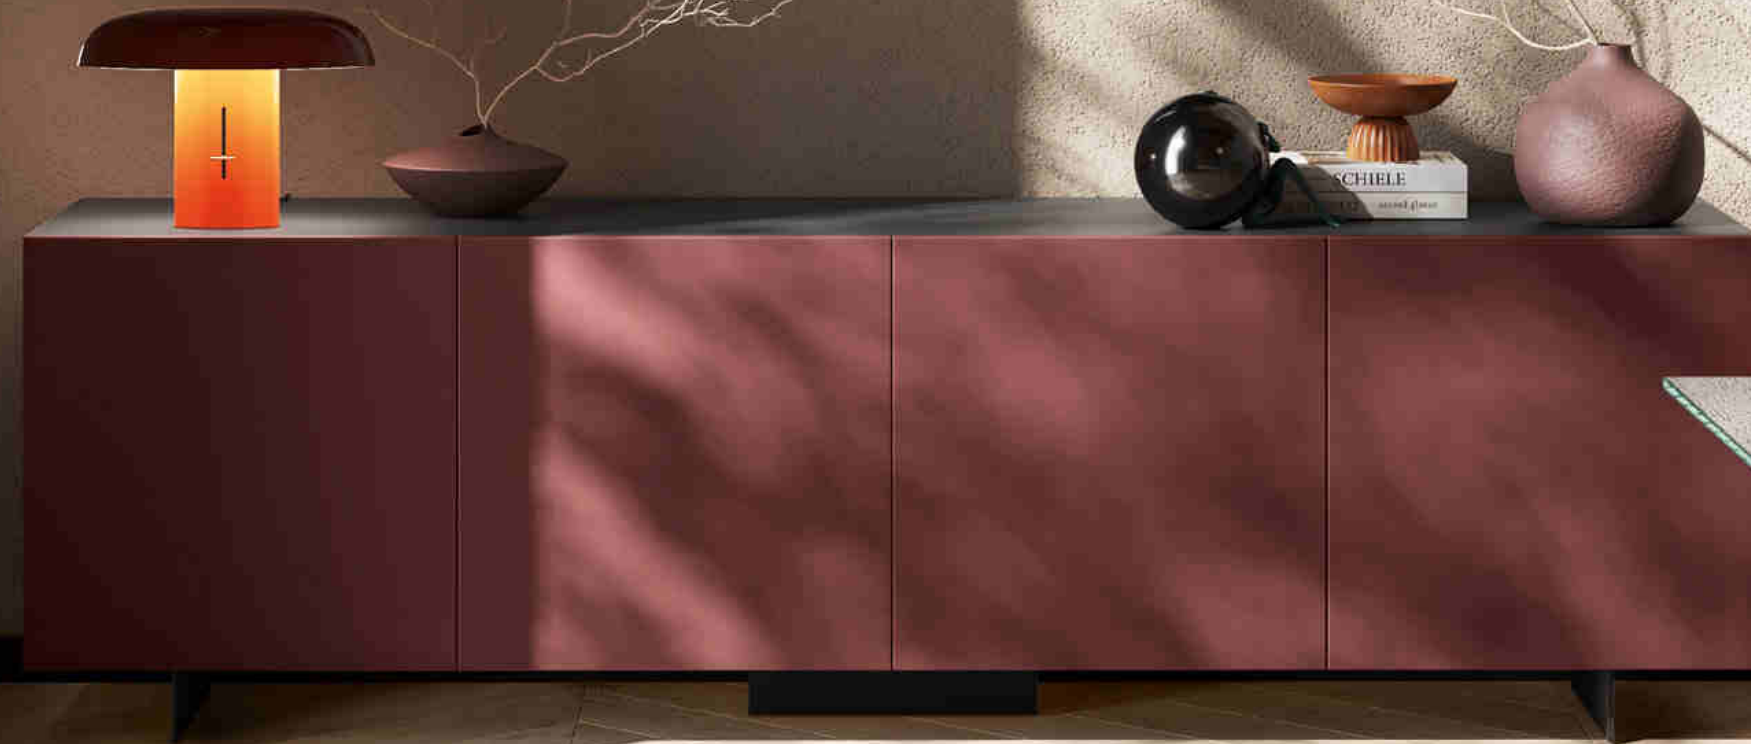

Madia Sideboard con anta Fenix NTM® Rosso Jaipur Scav 513, L.240 cm.
Specchiera Glimpse rettangolare 194x128 cm finitura Specchio.

Sideboard dresser with Jaipur Red Scav 513 Fenix NTM® door, W.240 cm.
Glimpse Mirror finish rectangular 194x128 cm mirror.