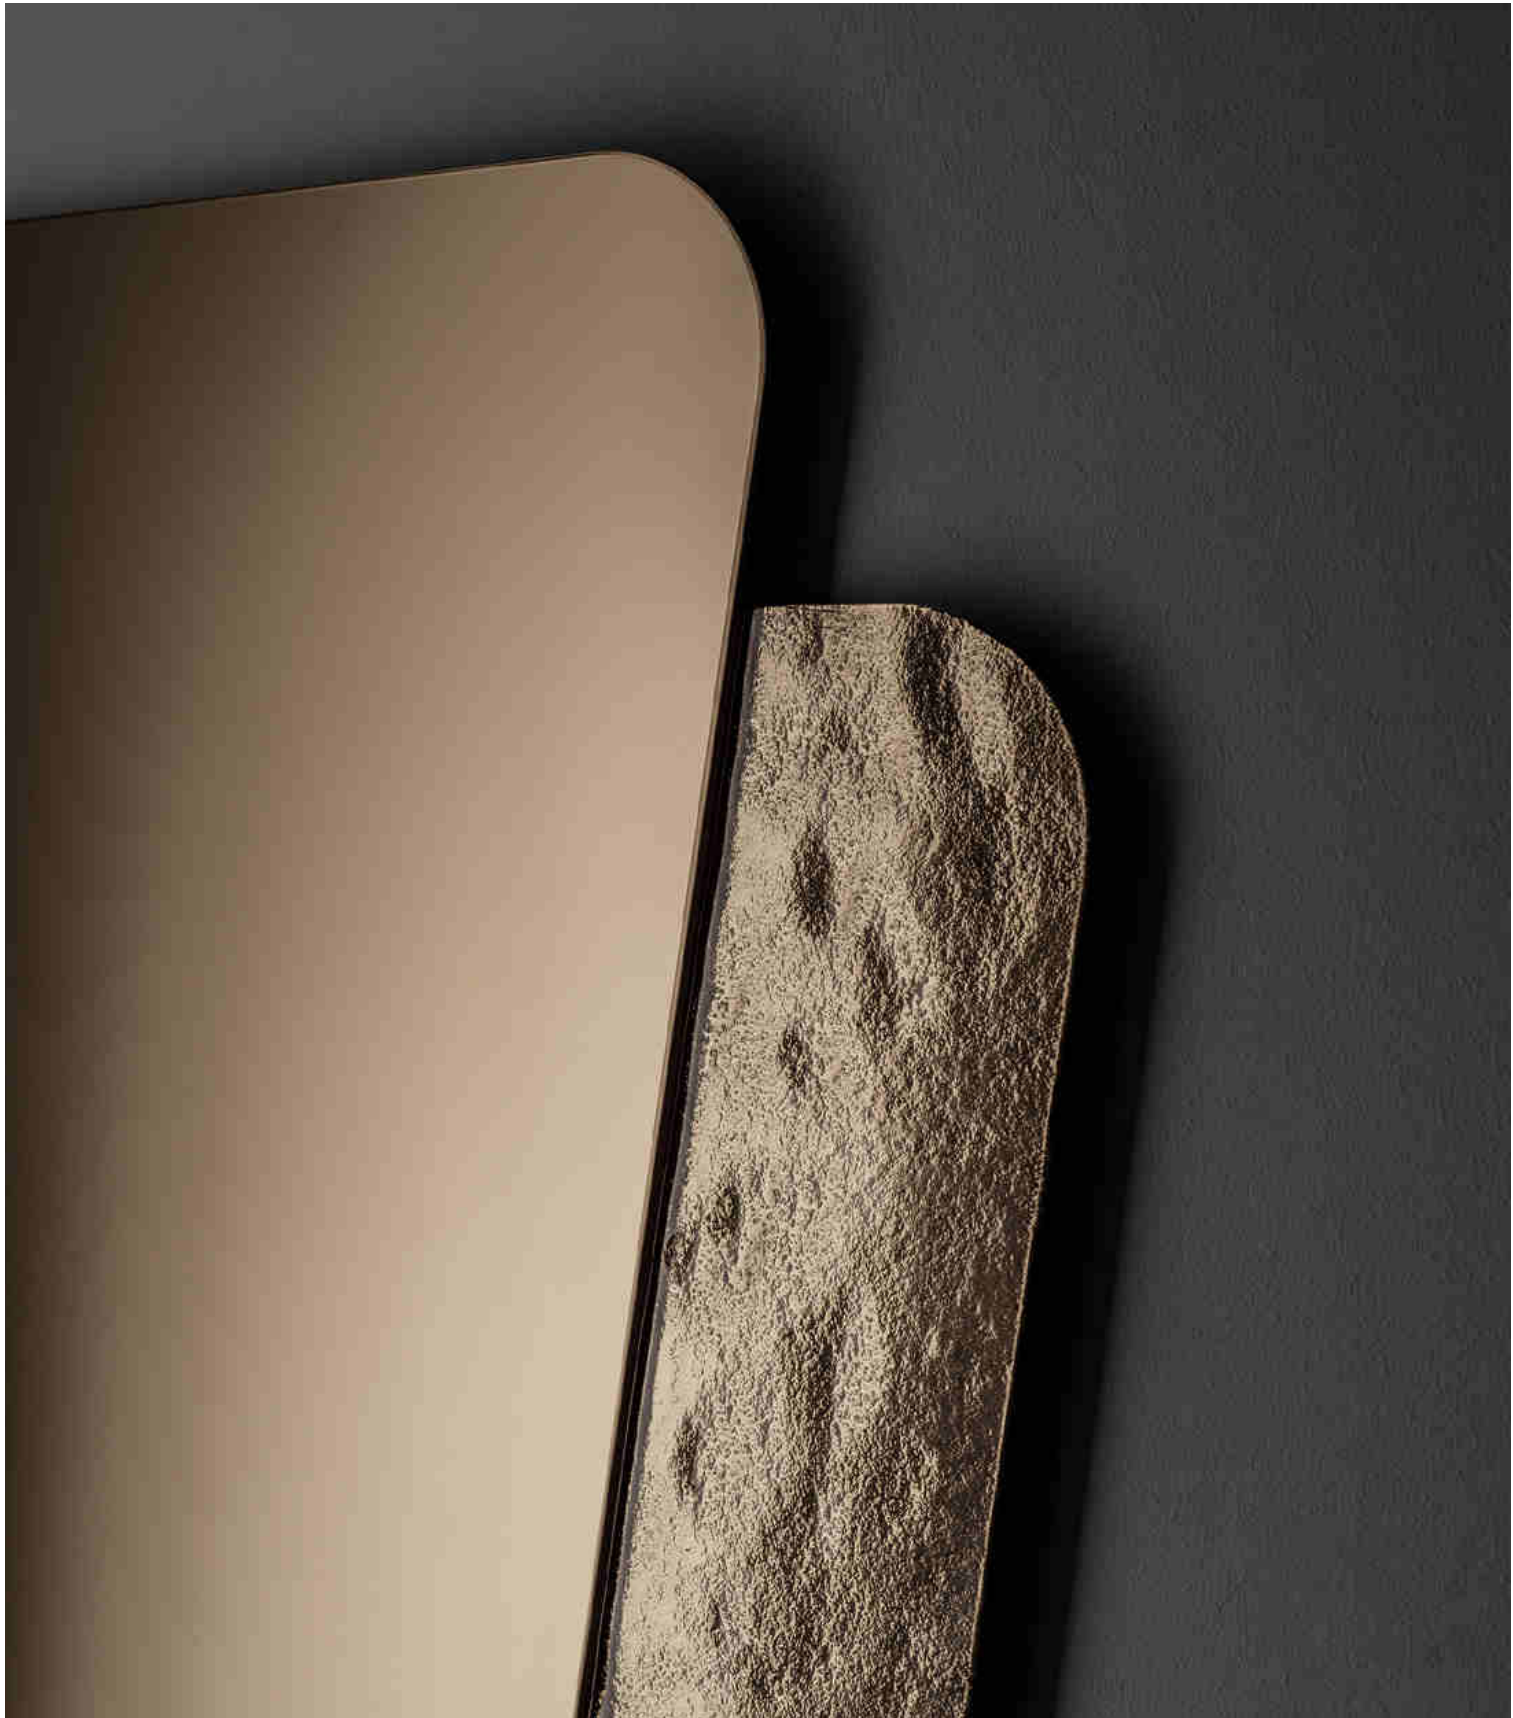

Specchiera Window rettangolare 170x80 cm finitura Specchio Bronzo.
Window Bronze mirror finish rectangular 170x80 cm mirror.