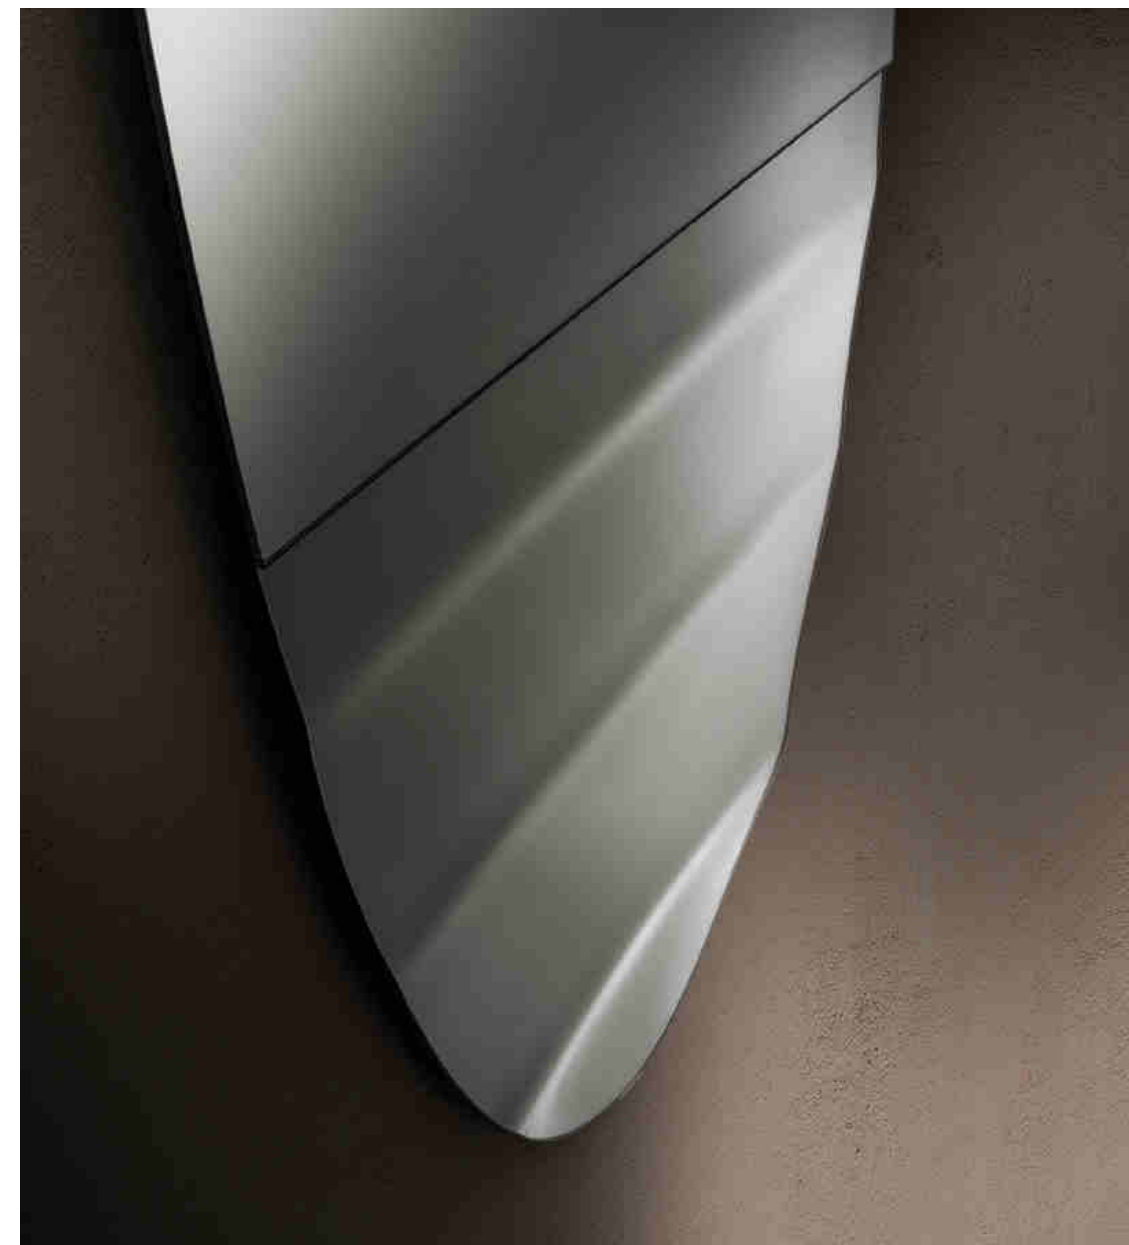

LAKE

Specchiera ovale
con inserto in vetro.

Oval mirror with glass insert.

Misure disponibili:
OVALE 175x75 cm.

Available sizes:
OVAL 175x75 cm.

Specchiera Lake ovale
175x75 cm finitura
Specchio Fumè.

Lake Smoked Mirror finish
175x75 cm oval mirror.

Specchiera Lake ovale 175x75 cm
finitura Specchio Bronzo.
Madia Sideboard con anta vetro
lucido Opera in finitura Marmo
Brown Rigato e vena passante,
L.180 cm.

Lake Bronze Mirror finish
175x75 cm oval mirror.
Sideboard dresser with Marmo
Brown Rigato finish Opera polished
glass door with through grain,
W.180 cm.

* la specchiera può essere montata con inserto orizzontale o verticale.
* the mirror can be fitted with horizontal or vertical insert.

EVERY TIME

MIRRORS