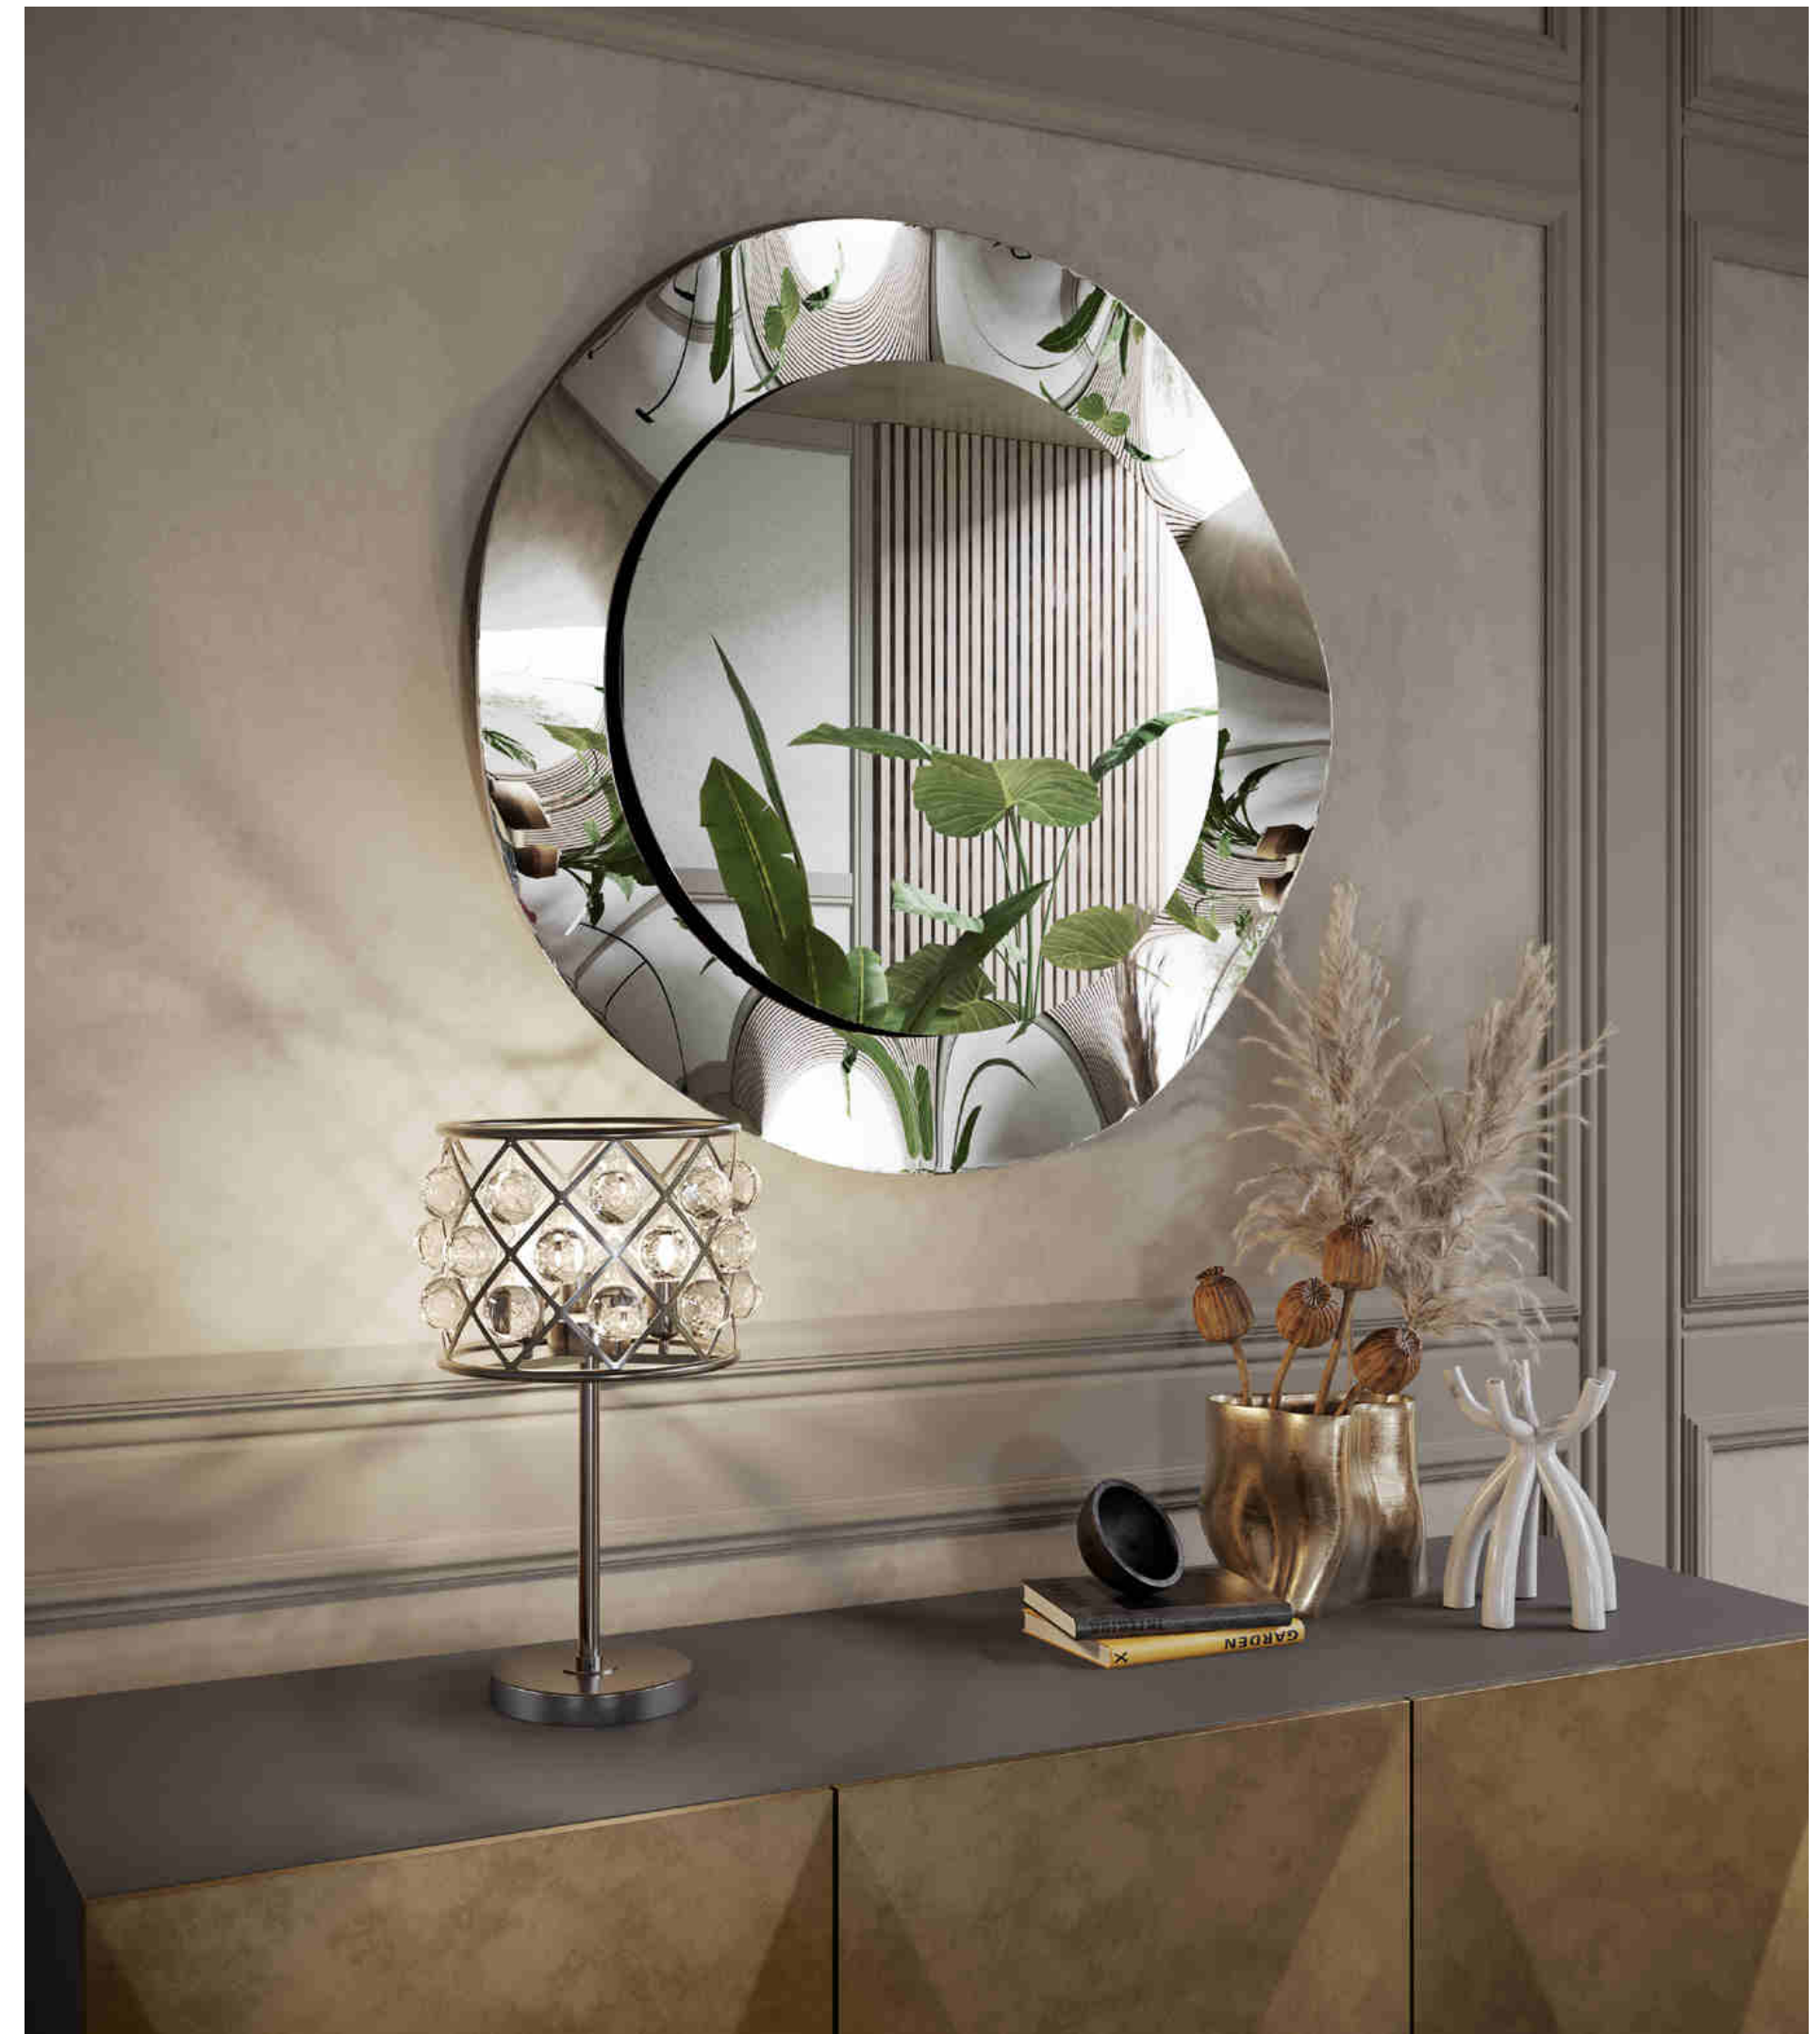

# DANCER

Specchiera tonda con bordo effetto ondulato.

Round mirror with undulated effect edging.

Misure disponibili:  
TONDO Ø120 cm.

Available sizes:  
ROUND Ø120 cm.

Specchiera Dancer tonda  
Ø120 cm finitura Specchio.  
Madia Sideboard con anta  
laccato opaco Diamond  
colore Oxi L.180 cm.

Dancer Mirror finish  
round mirror Ø120 cm.  
Sideboard dresser with Oxi  
colour Diamond matt  
lacquered door W.180 cm.

EVERY TIME

MIRRORS