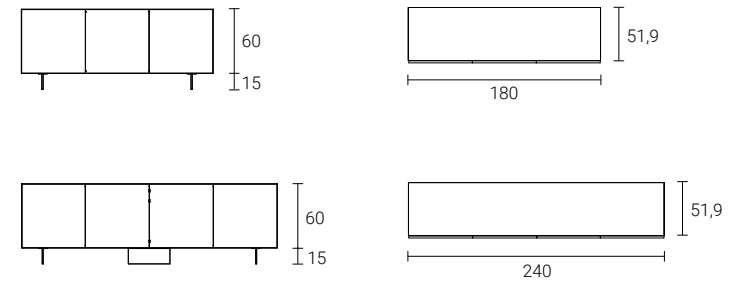

DECORATIVO

Anta Decorativo (sp.2,2 cm).
Contenitore realizzato in folding
in finitura decorativo Grigio Ferro.

Decorative melamine door
(2.2 cm thick).
Folding container in Iron Grey
decorative melamine finish.

Madia Sideboard con anta
Decorativo Pietra Abyss
SCAV 973, L.180 cm.
Specchiera Lake ovale 175x75 cm
finitura Specchio Fumè.