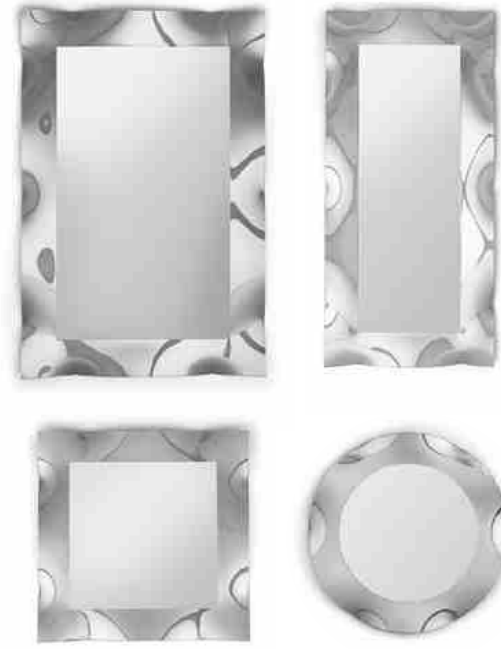

GLIMPSE

Specchiera rettangolare, quadrata o tonda con bordo effetto ondulato.

Rectangular, square or round mirror with undulated effect edging.

Misure disponibili:
* RETTANGOLARE 194x128 e 190x90 cm
QUADRATO 105x105 cm
TONDO Ø100 cm.

Available sizes:
* RECTANGULAR 194x128 and 190x90 cm
SQUARE 105x105 cm
ROUND Ø100 cm.

Specchiera Glimpse rettangolare 194x128 cm finitura Specchio.