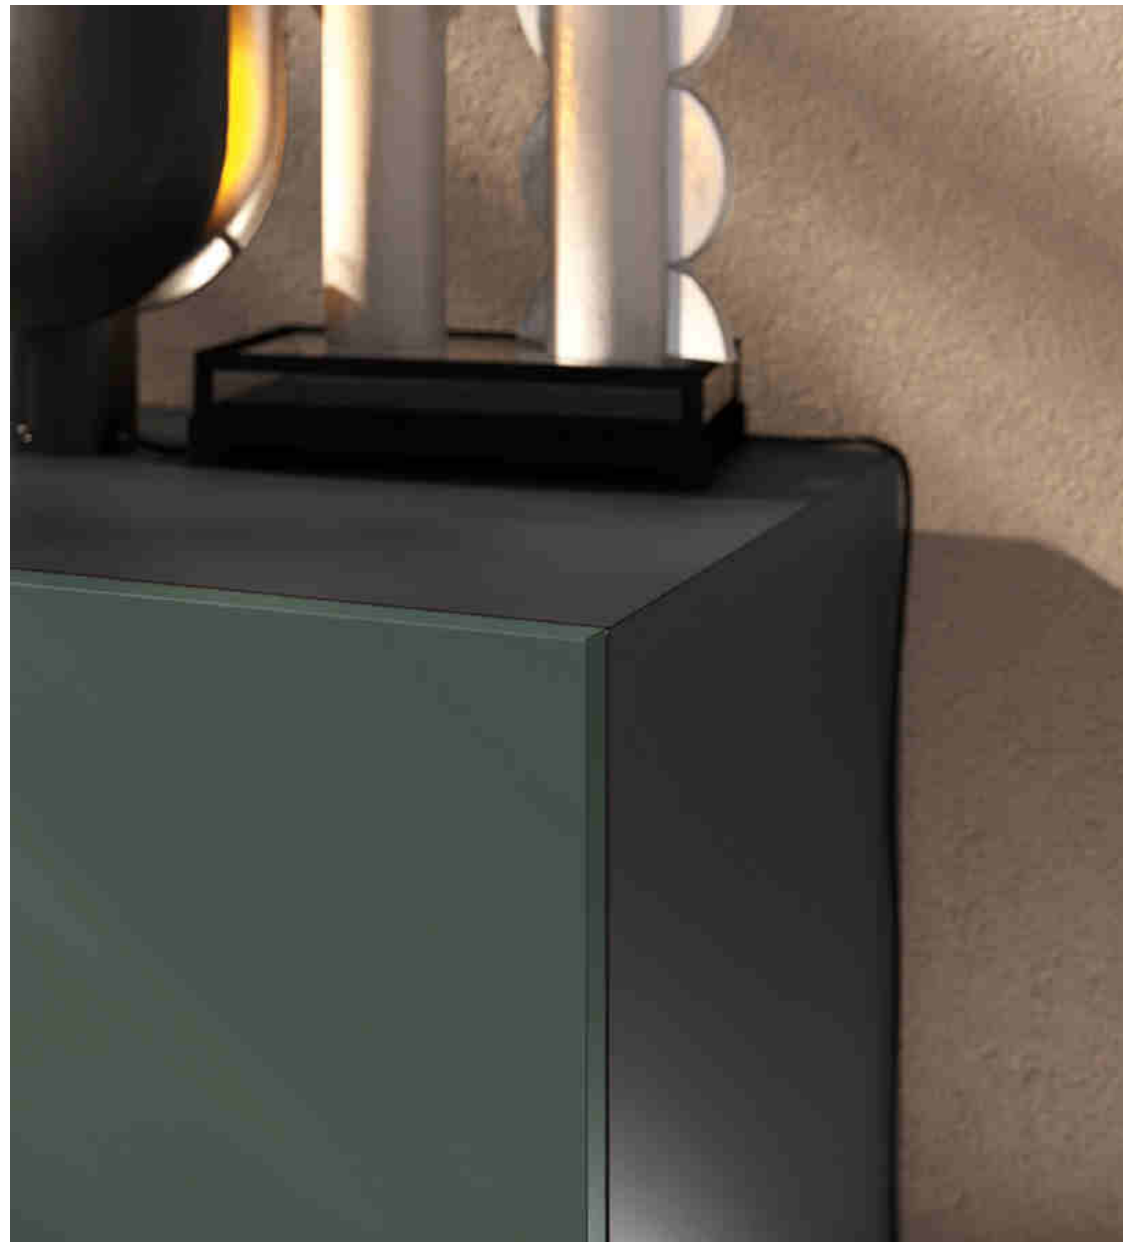

FENIX NTM®

Anta Fenix NTM® (sp.2,2 cm).
Contenitore realizzato in folding
in finitura decorativo Grigio Ferro.

Fenix NTM® door (2.2 cm thick).
Folding container in Iron Grey
decorative melamine finish.

Madia Sideboard con anta
Fenix NTM® Verde Comodoro
SCAV 278 L.180 cm.
Specchiera Glimpse quadrata
105x105 cm finitura
Specchio Fumè.