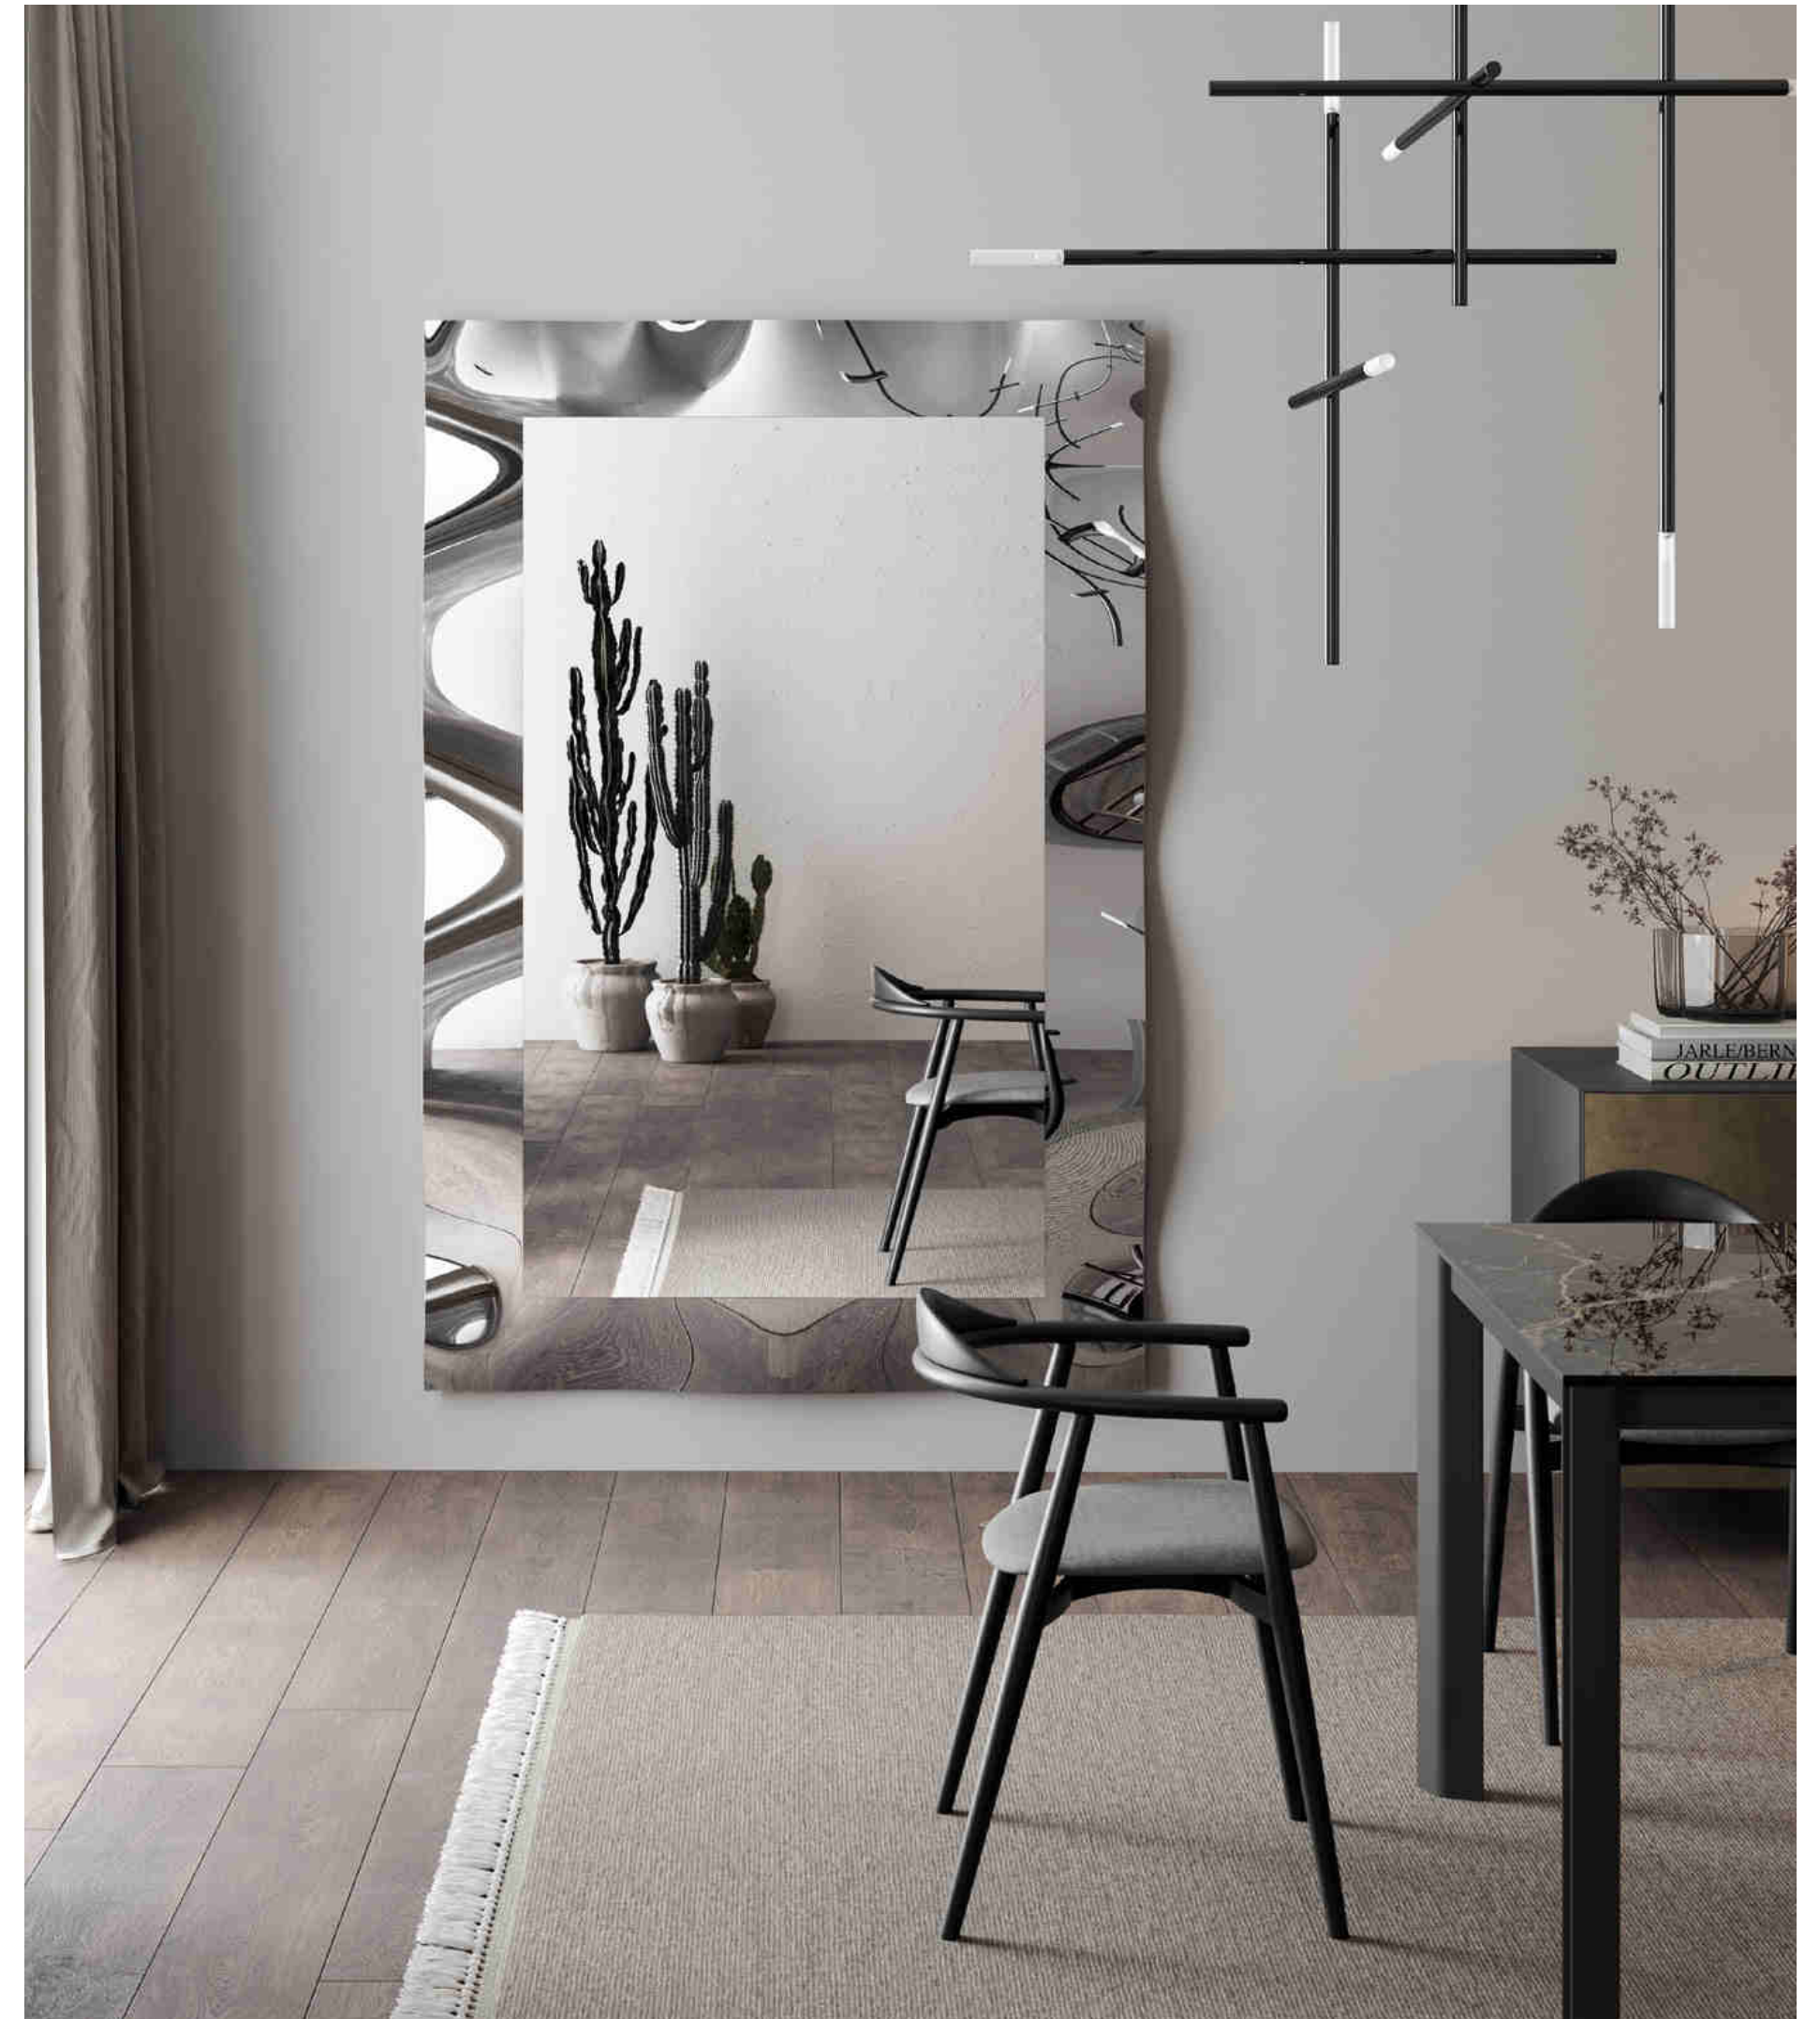

Glimpse Mirror finish rectangular 194x128 cm mirror.

* La specchiera rettangolare può essere montata orizzontale o verticale.
** La specchiera Glimpse 194x128 cm è disponibile solo in finitura Specchio.
* The rectangular mirror can be fitted horizontally or vertically.
** The Glimpse 194x128 cm mirror is only available in Mirror finish.