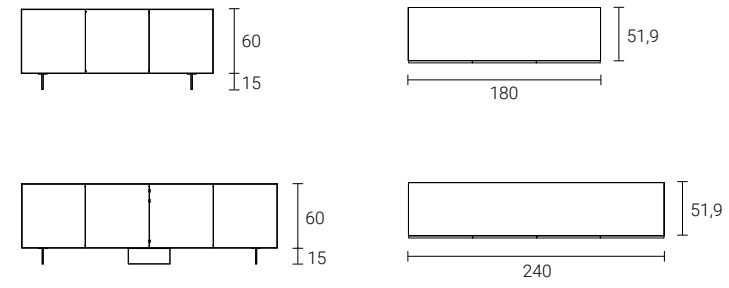

VETRO DOGATO

Anta vetro dogato (sp.2,2 cm).
Contenitore realizzato in folding
in finitura decorativo Grigio Ferro.

Slat glass door (2.2 cm thick).
Folding container in Iron Grey
decorative melamine finish.

Madia Sideboard con anta vetro
dogato verticale Verde Ottanio
SCAV 570_V, L.180 cm.